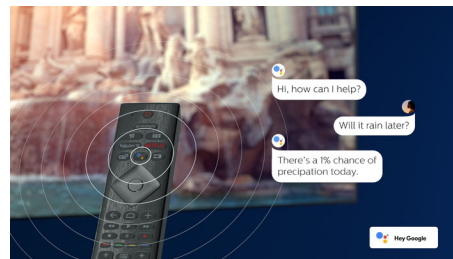

Гласов асистент

Управлявайте вашия Android телевизор на Philips с гласа си. Искате да поиграете, да гледате Netflix или да откриете съдържание и приложения в Google Play Магазин? Само кажете на телевизора си. Можете дори да управлявате всички домашни смарт устройства, съвместими с Google Assistant, като например да приглушите светлината и да настроите термостата за филмовата вечер. Без да ставате от дивана. Дните на търсене на дистанционното управление на телевизора свършиха. Сега вече можете да използвате гласа си, за да управлявате вашия Android телевизор на Philips чрез устройства, съвместими с Alexa, като Amazon Echo. Включете вашия телевизор, сменете канала, превключете на вашата игрова конзола и други с Alexa.

Поддържа се HDR10+

Вашият телевизор на Philips е предварително настроен, за да се възползвате максимално от видео формата HDR10+. Контрастът, цветът и нивата на яркостта се регулират от кадър до кадър. Независимо дали става въпрос за любимия сериал или за новия хит, сенките ще бъдат по-дълбоки. Ярките повърхности ще блестят. Цветовете ще бъдат по-истински.