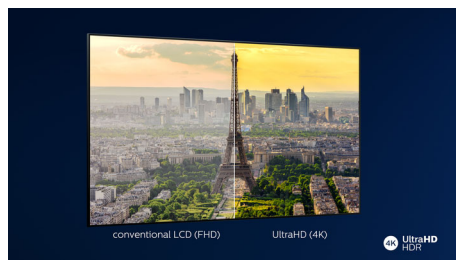

4K UHD HDR

Вашият Philips 4K UHD телевизор е съвместим с всички основни HDR формати, включително HDR10+ и Dolby Vision. Независимо дали става въпрос за сериал, който трябва да гледате, или за най-новата видеоигра, сенките ще бъдат по-дълбоки. Ярките повърхности ще блестят. Цветовете ще бъдат по-истински.

58PUS8505/12