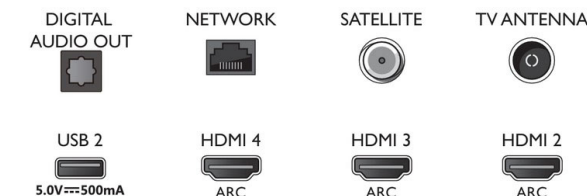

Дизайн

- Цветове на телевизора: Метален козметичен панел в светло сребристо
- Дизайн на стойка: Централна стойка с арка в светло сребристо, Завъртане +/- 15 градуса, Хромирана стойка с арка в сребристо

Акcesoари

- Акcesoари в комплекта: Дистанционно управление, Ръководство за бърз старт, Брошура за правни въпроси и безопасност, Захранващ кабел, Настолна стойка
- Приложени батерии: 2 бр. батерии тип AAA

Connections

Side

Bottom

Дата на издаване
2021-03-04

Версия: 9.3.1

12 NC: 8670 001 65539
EAN: 87 18863 02297 9

© 2021 Koninklijke Philips N.V.
Всички права запазени.

Спецификациите могат да се променят без предупреждение. Търговските марки са собственост на Koninklijke Philips N.V. или на съответните си притежатели.