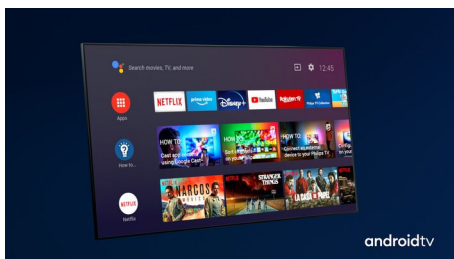

Android телевизор.

Персонализирайте вашия Philips Android телевизор. Ако тази седмица е посветена на

Amazon и YouTube, а следващата – на Rakuten TV и Netflix – няма проблем. Ясният, интуитивен интерфейс ви позволява да поставяте съдържанието, което харесвате, на преден план и в центъра. Продължете лесно оттам, откъдето сте спрели най-новите сериали или разгледайте новите филми.

Видео процесор P5 Perfect Picture

Видеопроцесорът Philips P5 доставя картина толкова поразителна, колкото съдържанието, което обичате. Детайлите имат видимо повече дълбочина. Цветовете са ярки, а тоновете на кожата изглеждат естествено. Контрастът е толкова ясен, че ще почувствате всеки един детайл. Движението е идеално плавно.