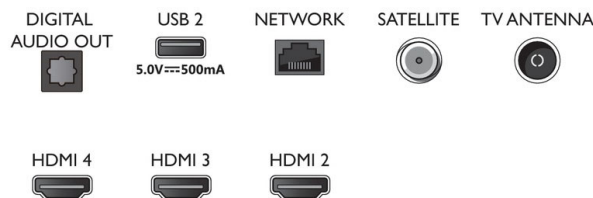

Connections

Side

Bottom

Дата на издаване
2021-09-06

Версия: 10.3.1

12 NC: 8670 001 74742
EAN: 87 18863 02834 6

© 2021 Koninklijke Philips N.V.
Всички права запазени.

Спецификациите могат да се променят без предупреждение. Търговските марки са собственост на Koninklijke Philips N.V. или на съответните си притежатели.