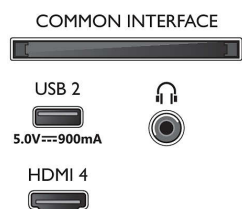

Connections

Side