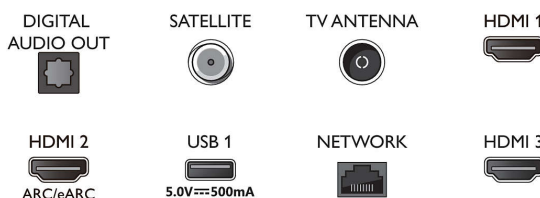

Bottom

© 2023 Koninklijke Philips NV.
Всички права запазени.

Дата на издаване 2023-06-26
Версия: 2.2.2

Спецификациите могат да се променят без предупреждение. Търговските марки са собственост на Koninklijke Philips NV или на съответните си притежатели.

www.philips.com