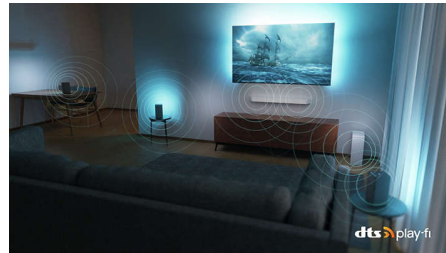

## DTS Play-Fi

Получавате впечатляващ, чист звук от телевизора веднага след изваждане от кутията. Ако искате повече, безжичната домашна система Philips с DTS Play-Fi ви позволява да се свържете със съвместими тонколони SoundBar и безжични високоговорители в дома ви за секунди. Можете дори да създадете система за съраунд звук за домашно кино, като използвате телевизора си като централен високоговорител.