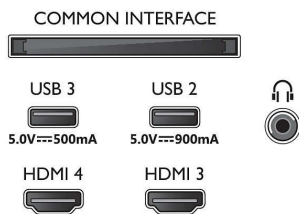

Connections

Side

Bottom

Дата на издаване
2023-07-15

Версия: 2.1.1

EAN: 87 18863 03836 9

© 2023 Koninklijke Philips N.V.
Всички права запазени.

Спецификациите могат да се променят без предупреждение. Търговските марки са собственост на Koninklijke Philips N.V. или на съответните си притежатели.