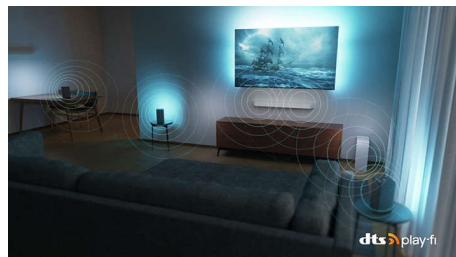

OLED Ambilight TV

Детайли и дълбочина. OLED Ambilight TV.

Първокласен дизайн

Първокласен дизайн. Оборудван за бъдещето.

Dolby Vision и Dolby Atmos

С Dolby Vision и Dolby Atmos вашите филми, предавания и игри изглеждат и звучат невероятно. Гледайте филма така, както режисьорът е искал да го гледате – вече няма разочароващи сцени, които са твърде тъмни, за да се видят! Чуйте ясно всяка дума. Изживейте звуковите ефекти така, сякаш те наистина се случват около вас.

Поддържан HDR

Поддържа всички основни HDR формати.

DTS Play-Fi

Получавате впечатляващ, чист звук от телевизора веднага след изваждане от

55OLED718/12

кутията. Ако искате повече, безжичната домашна система Philips с DTS Play-Fi ви позволява да се свържете със съвместими тонколони SoundBar и безжични високоговорители в дома ви за секунди. Можете дори да създадете система за съраунд звук за домашно кино, като използвате телевизора си като централен високоговорител.