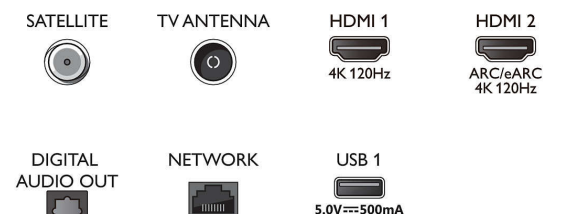

Акcesoари

- Акcesoари в комплекта: Дистанционно управление, 2 бр. батерии тип AAA, Настолна стойка, Захранващ кабел, Ръководство за бърз старт, Брошура за правни въпроси и безопасност

Дизайн

- Цветове на телевизора: Метална рамка
- Дизайн на стойка: Сатенени хромирани крачета

Connections

Side

Bottom

Дата на издаване
2023-07-15

Версия: 2.1.1

EAN: 87 18863 03836 9

© 2023 Koninklijke Philips N.V.
Всички права запазени.

Спецификациите могат да се променят без предупреждение. Търговските марки са собственост на Koninklijke Philips N.V. или на съответните си притежатели.