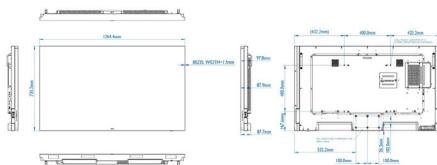

Възможности за свързване

- Видео вход: Display Port 1.2 (x1), HDMI 2.0 (x4), DVI-I (x1), USB-C, USB 2.0 (x2), USB 3.0 (x2)
- Изход за видео: DisplayPort 1.2 (x1), DVI-D (x1), HDMI 2.0 (x2)
- Аудио вход: Жак 3,5 мм
- Изход за аудио: 3,5 мм жак (x2)
- Други връзки: OPS, micro SD
- Външен контрол: RJ45, RS232C (вход/изход) 2,5 мм жак, IR (вход/изход) 3,5 мм жак

Поддържана разделителна способност

на дисплея

Компютърни формати

Разделителна способност	Скорост на обновяване
1920 x 1200	60 Hz
1920 x 1080	60 Hz
1680 x 1050	60 Hz
1600 x 1200	60 Hz
1600 x 900	60 Hz
1440 x 1050	60 Hz
1440 x 900	60, 75 Hz
1400 x 1050	60, 75 Hz
1366 x 768	60 Hz
1360 x 768	60 Hz
1280 x 1024	60, 67, 75 Hz
1280 x 960	60 Hz
1280 x 800	60, 75 Hz
1280 x 768	60 Hz, 75 Hz
1280 x 720	60, 70 Hz
1152 x 900	66 Hz
1152 x 864	60, 70, 75 Hz
1024 x 768	60, 70 Hz
960 x 720	75 Hz
848 x 480	60 Hz
832 x 624	75 Hz
800 x 600	56, 60, 72, 75 Hz
720 x 400	70 Hz
640 x 350	70 Hz
640 x 480	60, 67, 72, 75 Hz

Видео формати

Разделителна способност	Скорост на обновяване
1080p	50, 60 Hz
576p	50 Hz
480p	60 Hz
4K x 2K	50, 60 Hz
720p	50, 60 Hz
1080i	50, 60 Hz

• UHD формати: 3840 x 2160, 24, 25, 30, 60 Hz, 3840 x 2160, 50 Hz

Размери

- Габарити на апарата (Ш x В x Д): 1264,40 x 735,20 x 87,9 мм (на конзола за стена)/ 97,8 мм (на дръжка) мм
- Габарити на апарата в инчове (Ш x В x Д): 49,78 x 28,94 x 3,46 (на конзола за стена)/3,85 (на дръжка) инча
- Ширина на рамката: 1,50 мм (равен)
- Тегло на изделието (фунтове): 72,75 lb
- Тегло на изделието: 33 кг

Дата на издаване
2021-09-30

Версия: 5.1.1

12 NC: 8670 001 67639
EAN: 87 12581 76736 5

© 2021 Koninklijke Philips N.V.
Всички права запазени.

Спецификациите могат да се променят без предупреждение. Търговските марки са собственост на Koninklijke Philips N.V. или на съответните си притежатели.

www.philips.com

- VESA монтиране: 400 (X) x 400 (Y) мм, M6
- Поставка за интелигентно отделение за компютър: 6*M4*L6, стъпка 100 мм, макс. размер: 240 мм x 150 мм

Комфорт

- Разполагане: Пейзажно, Пейзаж (18/7), Портрет (18/7)
- Управление с клавиатурата: Скрито, С възможност за заключване
- Верига на сигнала: RS232, ИЧ верига
- Управление в мрежа: RJ45, RS232
- Функции за пестене на енергия: Smart Power
- Функции за опазване на екрана: Пикселно изместване, понижена яркост
- Лесно инсталиране: Smart Insert
- Енергоспестяваща система DPMS

Захранване

- Мощност на потребление в режим на готовност: <0,5 W
- Мрежово захранване: 100 ~ 240 VAC, 50 ~ 60 Hz
- Консумация (Обикн.): 135 W
- Консумация (макс.): 300 W
- Енергиен етикет с клас: G

Условия на експлоатация

- Температурен диапазон (работен): 0 ~ 40 °C
- Температурен диапазон (съхранение): -20 ~ 60 °C
- Относителна влажност: 20 ~ 80% (при работа), 5 ~ 95% (при съхранение) %
- Надморска височина: 0 ~ 3000 м
- Средно време между отказите: 50 000 час(а)

Звук

- Вградени високоговорители: 2 x 20 W RMS

Акcesoари

- Акcesoари в комплекта: Лого на Philips (x1), Кърпичка за почистване (x1), DVI-I кабел (1,8 м) (x1), HDMI кабел (3 м) (x1), Кабел за IR сензор (1,8 м) (x1), Захранващ кабел (x3), RS232 кабел за последователно свързване (x1), Сензорна писалка (x2), USB A към B кабел (3 м) (x1), USB капак (x1), AAA батерия (x1), Ръководство за бърз старт (x1), Дистанционно управление (x1), RS232 кабел (3 м) (x1)

Мултимедийни приложения

- USB възпроизвеждане на аудио: AAC, M4A, MP3, WMA
- USB възпроизвеждане на картина: BMP, JPEG, JPG, PNG
- USB възпроизвеждане на видео: ASF, AVI, FLV, MKV, MP4, MPEG, MPG, TS, VOB, WEBM, WMV, DAT

Разни

- Езици на екранното меню: Английски, Френски, Немски, Испански, Полски, Турски, Руски, Италиански, опростен китайски, Традиционен китайски, Арабски, Японски, Датски, Холандски, Фински, Норвежки, Португалски, Шведски
- Одобрения от регулаторните органи: CE, Директива RoHS, CB, CU, EMF, EPA, FCC Class A, VCCI, ETL
- Гаранция: 3 години гаранция

Вътрешен плейър

- Процесор: MTK5680
- Съхранение: 32 GB eMMC
- Wi-Fi: AP(WC0SR2511-88112BU), STA(WCT5GM2511MT7668AU)
- RAM: DDR4 4 GB
- Micro SD карта: Поддържа до 1 TB

Интерактивност чрез сензорна система

- Точки на докосване: 10 точки на едновременно докосване