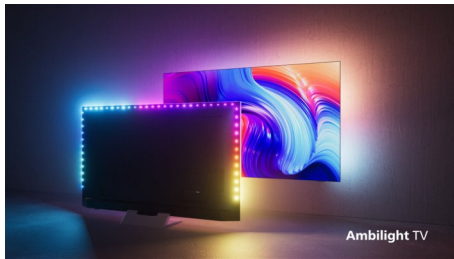

PHILIPS

4K UHD LED Android TV

Телевизор с 3-странен Ambilight Поддържа всички основни HDR формати, Видео процесор P5 Perfect Picture, 126 см (50") Android TV

Акценти

50PUS8507/12

Телевизорът с Ambilight.

С Philips Ambilight великолепното изживяване от гледането на телевизор Philips става още по-голямо! Светодиодните светлини по ръба на телевизора светят и променят цвета си в перфектен синхрон с цветовете на действието на екрана или с вашата музика. Това е толкова топло и поглъщащо, че ще се чудите как сте се наслаждавали на телевизора без него.