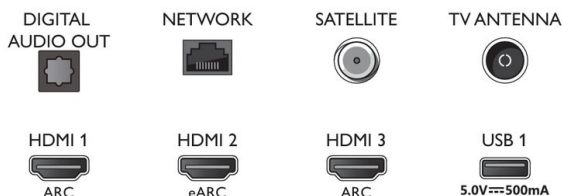

- EPREL регистрационни номера: 1160072
- Енергиен клас за SDR: F
- Потребление на енергия във включен режим за SDR: 65 Kwh/1000 ч
- Енергиен клас за HDR: G
- Потребление на енергия във включен режим за HDR: 129 Kwh/1000 ч
- Режим на готовност в мрежа: < 2,0 W
- Консумирана мощност в режим изключено: няма данни
- Използвана технология с панели: LED LCD

Connections

Side

Bottom

Дата на издаване
2022-05-22

Версия: 4.3.1

12 NC: 8670 001 82576
EAN: 87 18863 03403 3

© 2022 Koninklijke Philips N.V.
Всички права запазени.

Спецификациите могат да се променят без предупреждение. Търговските марки са собственост на Koninklijke Philips N.V. или на съответните си притежатели.