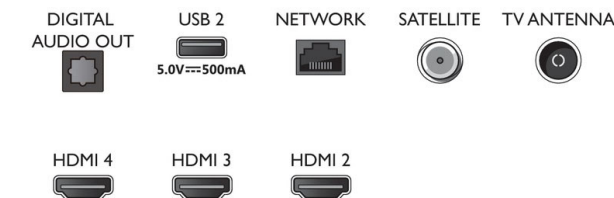

- EPREL регистрационни номера: 1166317
- Енергиен клас за SDR: F
- Потребление на енергия във включен режим за SDR: 64 Kwh/1000 ч
- Енергиен клас за HDR: F
- Потребление на енергия във включен режим за HDR: 65 Kwh/1000 ч
- Режим на готовност в мрежа: < 2,0 W
- Консумирана мощност в режим изключено: няма данни
- Използвана технология с панели: LED LCD

Connections

Side

Bottom

Дата на издаване
2022-07-12

Версия: 4.0.1

12 NC: 8670 001 82546
EAN: 87 18863 03391 3

© 2022 Koninklijke Philips N.V.
Всички права запазени.

Спецификациите могат да се променят без предупреждение. Търговските марки са собственост на Koninklijke Philips N.V. или на съответните си притежатели.