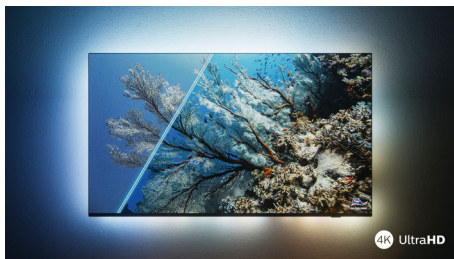

PHILIPS

4K UHD LED смарт телевизор

Поддържа всички основни HDR формати Dolby Vision и Dolby Atmos, 126 см (50") HD SAPHI Smart телевизор, Pixel Precise Ultra HD

Акценти

4K UHD LED телевизор

Наслаждавайте се на всичко, което гледате с този 4K UHD LED телевизор. Видеопроцесорът Philips Pixel Precise Ultra HD оптимизира качеството на картината, за да осигури резки изображения, богати цветове и плавно движение. Получавате възможно най-доброто изживяване при гледане всеки път.