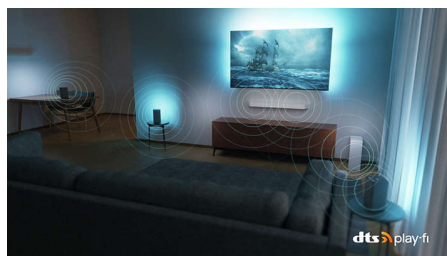

Отговорно опаковане

Тънък телевизор. Оборудван за бъдещето.

DTS Play-Fi

Получавате впечатляващ, чист звук от телевизора веднага след изваждане от кутията. Ако искате повече, безжичната домашна система Philips с DTS Play-Fi ви позволява да се свържете със съвместими тонколони SoundBar и безжични високоговорители в дома ви за секунди. Можете дори да създадете система за съраунд звук за домашно кино, като използвате телевизора си като централен високоговорител.