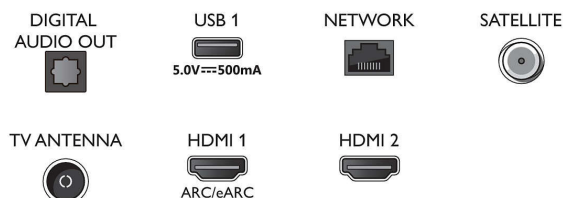

Connections

Side

Bottom

Дата на издаване
2023-07-02

Версия: 1.1.1

EAN: 87 18863 03723 2

© 2023 Koninklijke Philips N.V.
Всички права запазени.

Спецификациите могат да се променят без предупреждение. Търговските марки са собственост на Koninklijke Philips N.V. или на съответните си притежатели.