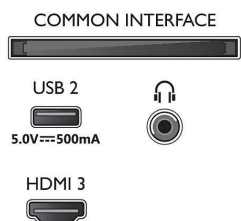

50PUS8118/12

Захранване

- Мрежово захранване: Променлив ток 220 – 240 V, 50/60 Hz
- Мощност на потребление в режим на готовност: < 0,3 W
- Функции за пестене на електроенергия: Автоматичен таймер за изключване, Изключване на образа (за радио), ЕКО режим, Светлинен сензор
- Консумирана мощност в режим изключено: няма данни

Акcesoари

- Акcesoари в комплекта: Дистанционно управление, 2 бр. батерии тип AAA, Настолна стойка, Захранващ кабел, Ръководство за бърз старт, Брошура за правни въпроси и безопасност

Дизайн

- Цветове на телевизора: Сатенена хромирана рамка
- Дизайн на стойка: Хромирана стойка с арка

Размери

- Дълбочина на кутията: 150.0 мм
- Височина на кутията: 785.0 мм
- Ширина на кутията: 1240.0 мм
- Тегао на izdelieto: 11,9 кг
- Ширина на izdelieto: 1116,0 мм
- Височина на стойката: 72.0 мм
- Ширина на izdelieto (със стойката): 1116.0 мм
- Може да се монтира на конзола за стена: 200 x 300 мм
- Височина на izdelieto: 657,0 мм
- Дълбочина на стойката: 258.0 мм
- Тегао с опаковката: 15,2 кг
- Дълбочина на izdelieto: 82,0 мм
- Ширина на стойката: 729.0 мм
- Височина на izdelieto (със стойката): 716.0 мм
- Дълбочина на izdelieto (със стойката): 258.0 мм
- Тегао на izdelieto (със стойката): 12.1 кг
- Разстояние между 2 стойки: 729.0 мм
- Височина на стойката до долния ръб на телевизора: 72.0 мм

Connections

Side