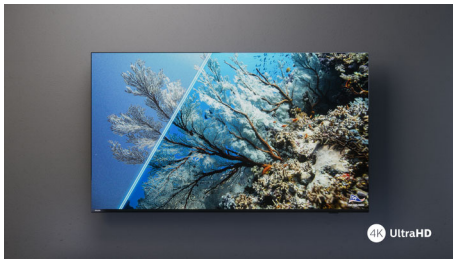

Philips LED
4K TV

126 см (50") TV

Поддържа основни HDR
формати
Звук от Dolby Atmos
Смарт телевизори Philips

50PUS7608

Намерете го. Гледайте го. Насладете се.

4K TV

Каквото и да обичате, този отзивчив интелигентен телевизор ще го намери бързо. От стари до нови предавания – можете да седнете и да се отпуснете, докато телевизорът търси из всички големи стрийминг услуги вместо вас. Ще се насладите на ясна картина и потапящ звук от Dolby Atmos.

PHILIPS

4K TV

126 см (50") TV Поддържа основни HDR формати, Звук от Dolby Atmos, Смарт телевизори Philips

50PUS7608/12

Акценти

Изключително ясна картина

Без значение какво гледате, този 4K LED телевизор ви дава ярка, ултраясна картина с ярки цветове. Освен това, телевизорът е съвместим с всички основни HDR формати, така че ще виждате повече детайли дори и в тъмни и ярки области, когато предавате поточно HDR съдържание.