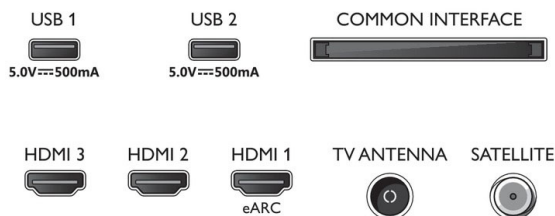

Дизайн

- Цветове на телевизора: Антрацитносив козметичен панел
- Дизайн на стойка: Антрацитносиви крачета

Размери

- Габарити на кутията (Ш x В x Д): 1240,0 x 785,0 x 150,0 мм
- Габарити на апарата (Ш x В x Д): 1111,0 x 654,0 x 87,5 мм
- Габарити на апарата със стойката (Ш x В x Д): 1111,0 x 674,0 x 260,0 мм

- Тегло на изделието: 9,1 кг
- Тегло на изделието (със стойката): 9,3 кг
- Тегло с опаковката: 12,2 кг
- Може да се монтира на конзола за стена: 200 x 100 мм
- Габарити на стойката (Ш x В x Д): 809,0 x 20,0 x 260,0 мм
- Разстояние между 2 стойки: 809,0 мм
- Височина на стойката до долния ръб на телевизора: 20,0 мм

Акcesoари

- Акcesoари в комплекта: Дистанционно управление, 2 бр. батерии тип AAA, Настолна стойка, Захранващ кабел, Ръководство за бърз старт, Брошура за правни въпроси и безопасност

Енергиен етикет на ЕС

- EPREL регистрационни номера: 1428881
- Енергиен клас за SDR: E
- Потребление на енергия във включен режим за SDR: 54 Kwh/1000 ч
- Енергиен клас за HDR: F
- Потребление на енергия във включен режим за HDR: 93 Kwh/1000 ч
- Консумирана мощност в режим изключено: няма данни
- Режим на готовност в мрежа: 2,0 W
- Използвана технология с панели: LED LCD

Connections

Side

Rear

Дата на издаване
2023-03-26

Версия: 1.2.1

12 NC: 8670 001 88172
EAN: 87 18863 03687 7

© 2023 Koninklijke Philips N.V.
Всички права запазени.

Спецификациите могат да се променят без предупреждение. Търговските марки са собственост на Koninklijke Philips N.V. или на съответните си притежатели.

www.philips.com

- Google Асистент се предлага на избрани езици и държави. Списъкът с поддържани държави и езици ще бъде разширен с времето. За най-нова информация, моля, свържете се с отдела за обслужване на клиенти.
- ЕСП и действителният обхват на програмите (до 8 дни) зависи от страната и оператора.
- Телевизорът поддържа приемане на DVB за предавания със свободен ефирен достъп. Възможно е определени DVB оператори да не се поддържат. Актуализиран списък може да бъде намерен в раздела с често задавани въпроси на уеб сайта за поддръжка на Philips. За някои оператори се изисква модул за условен достъп и абонамент. Обърнете се към вашия оператор за повече информация.
- Приложението Philips TV Remote и свързаните с него функции зависят от модела телевизор, оператора и страната, както и от модела смарт устройство и неговата операционна система. За повече информация посетете: www.philips.com/TVRemoteapp.
- Предложенията за приложението Smart TV се различават според модела и държавата. За повече информация посетете: www.philips.com/smarttv.
- Само определени части или компоненти на този телевизор съдържат олово, когато няма технически алтернативи съгласно съществуващите клаузи за освобождаване на Директивата RoHS (Директива на Европейската общност за ограничение на използването на вредни вещества).
- Amazon Prime е налично за избрани езици и държави.
- Изисква се абонамент за Netflix. Подлежи на условия на <https://www.netflix.com>
- Rakuten TV е наличен за избрани езици и държави.
- Дистанционно управление без микрофон, Google Асистент работи чрез мобилното приложение Google Home или чрез тонколоната Google Home Speaker.
- Работата с Google Асистент е налична в държави, в които Google е внедрила функцията.