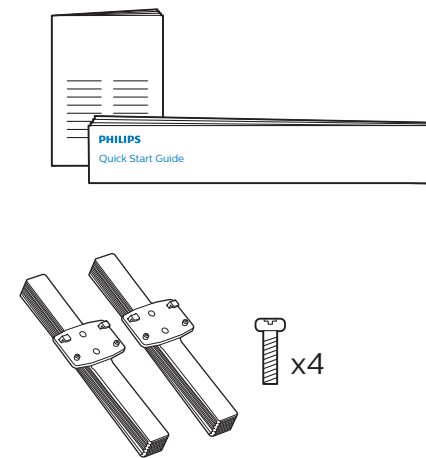

PHILIPS

6605 series Quick Start Guide