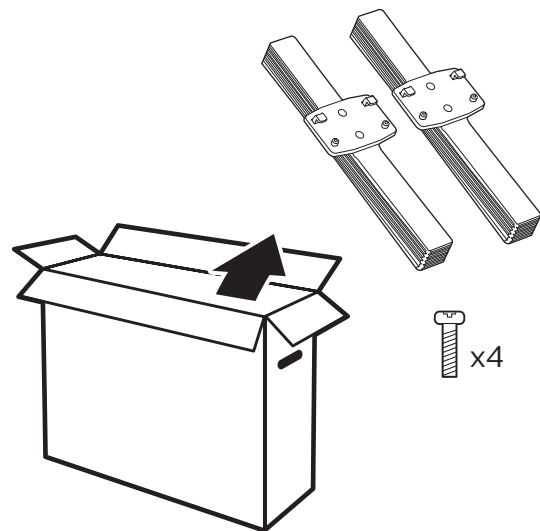

PHILIPS

6605 series Quick Start Guide

A

1

2

3

4

5

B

VESA (x,y)

32" 100 mm M6 (L: 12 mm~16 mm)

80 cm