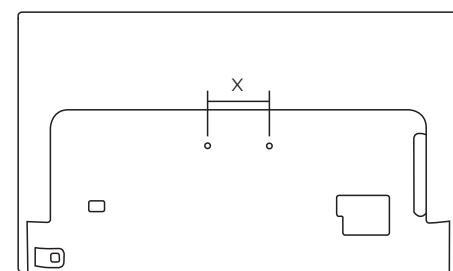

B

VESA (x,y)

32" 100 mm M6 (L: 12 mm~16 mm)

80 cm

English Read the safety instructions.
Български Прочетете инструкциите за безопасност.
Čeština Přečtěte si bezpečnostní pokyny.
Hrvatski Pročitajte sigurnosne upute.
Dansk Læs sikkerhedsforskrifterne.
Deutsch Lesen Sie die Sicherheitshinweise.
Ελληνικά Διαβάστε τις οδηγίες ασφαλείας.
Eesti Lugege ohutusõudeid.
Español Lea las instrucciones de seguridad.