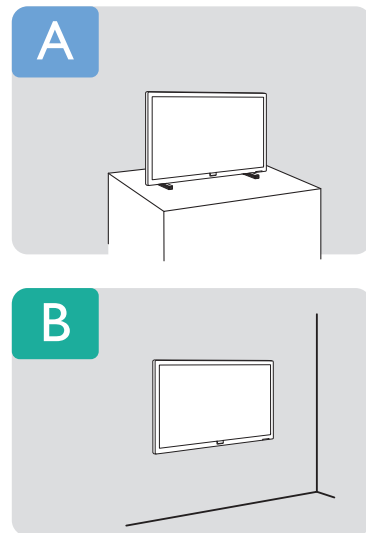

PHILIPS

6605 series Quick Start Guide