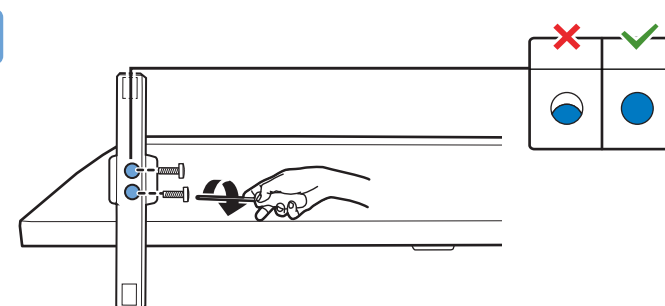

PHILIPS

6605 series Quick Start Guide

A

1

2

3

4

5

B

VESA (x,y)

32" 100 mm M6 (L: 12 mm~16 mm)

80 cm