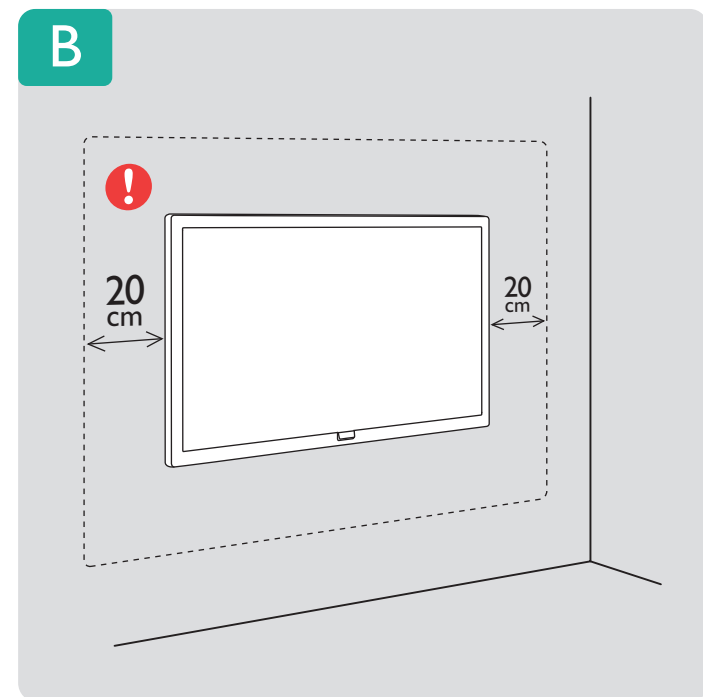

B

VESA (x,y)

32" 100 mm M6 (L: 12 mm~16 mm)

80 cm

English Read the safety instructions.
Български Прочетете инструкциите за безопасност.
Čeština Přečtěte si bezpečnostní pokyny.
Hrvatski Pročitajte sigurnosne upute.
Dansk Læs sikkerhedsforskrifterne.
Deutsch Lesen Sie die Sicherheitshinweise.
Ελληνικά Διαβάστε τις οδηγίες ασφαλείας.
Eesti Lugege ohutusõudeid.
Español Lea las instrucciones de seguridad.