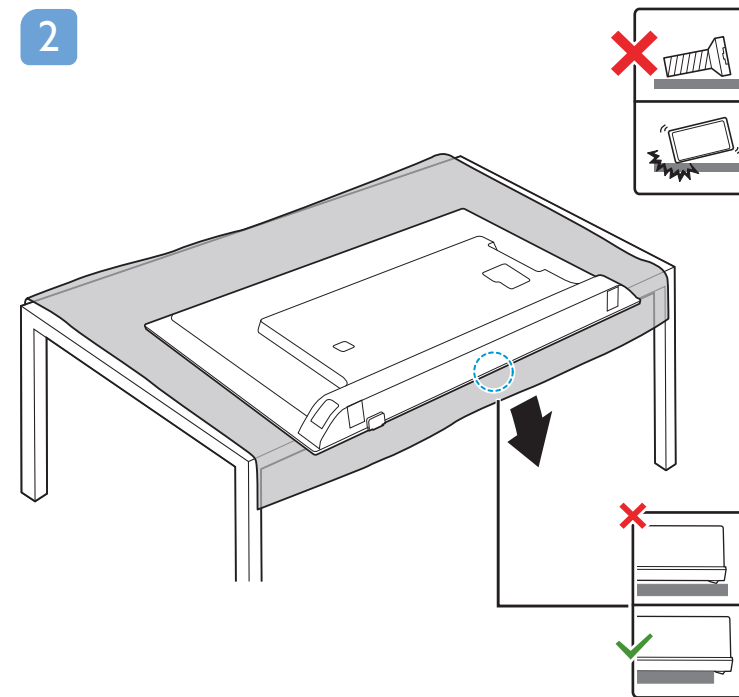

PHILIPS

6605 series Quick Start Guide

A

1

2

3

4

5

B

VESA (x,y)

32" 100 mm M6 (L: 12 mm~16 mm)

80 cm