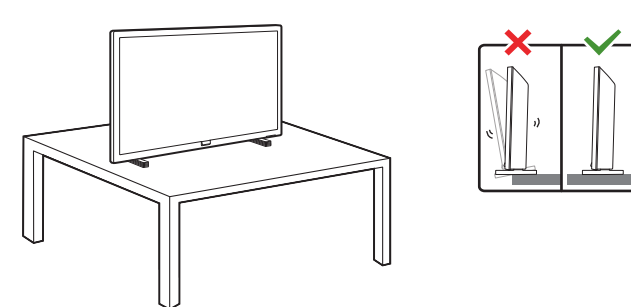

B

VESA (x,y)

32" 100 mm M6 (L: 12 mm~16 mm)

80 cm

English Read the safety instructions.
Български Прочетете инструкциите за безопасност.
Čeština Přečtěte si bezpečnostní pokyny.
Hrvatski Pročitajte sigurnosne upute.
Dansk Læs sikkerhedsforskrifterne.
Deutsch Lesen Sie die Sicherheitshinweise.
Ελληνικά Διαβάστε τις οδηγίες ασφαλείας.
Eesti Lugege ohutusõudeid.
Español Lea las instrucciones de seguridad.