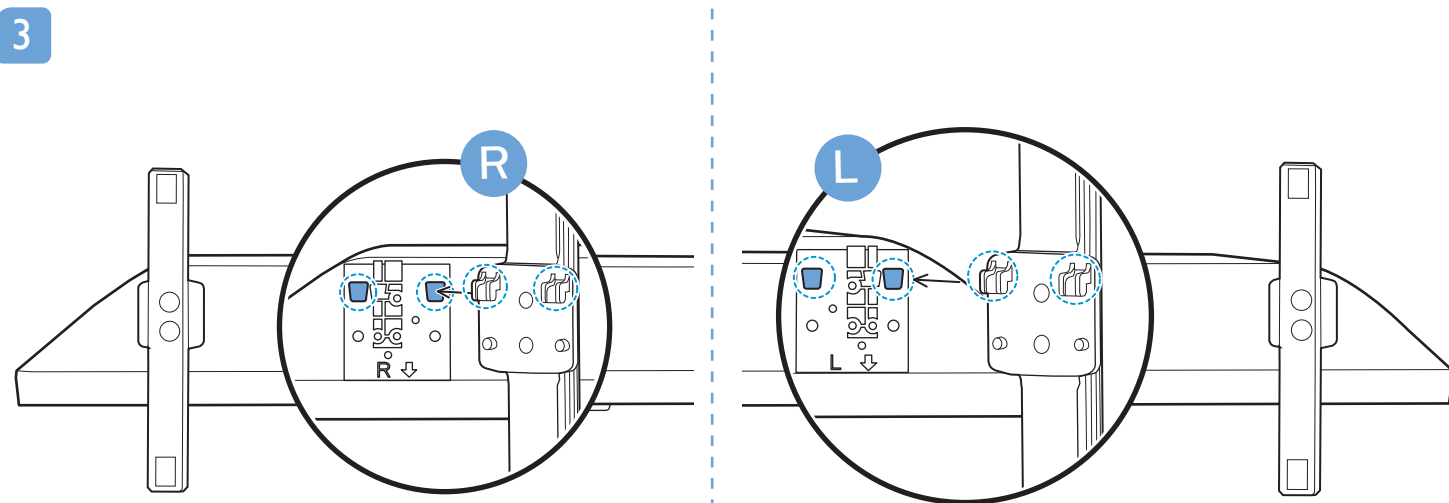

PHILIPS

6605 series Quick Start Guide

A

1

2

3

4

5

B

VESA (x,y)

32" 100 mm M6 (L: 12 mm~16 mm)

80 cm