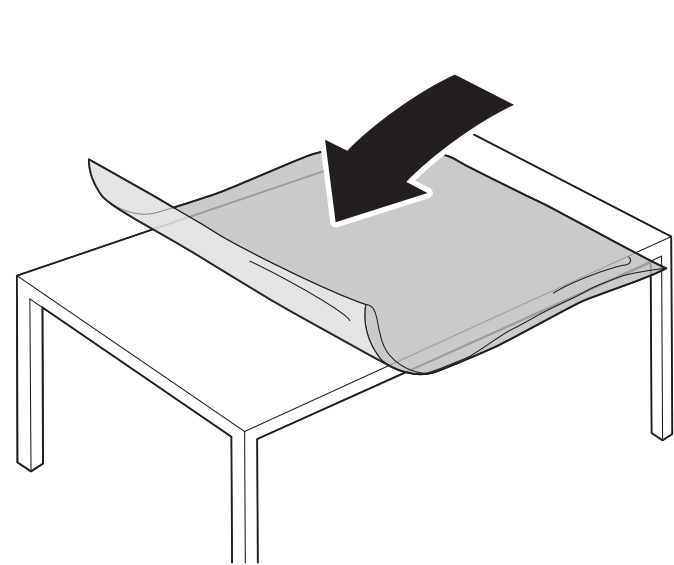

PHILIPS

6605 series Quick Start Guide

A

1

2

3

4

5

B

VESA (x,y)

32" 100 mm M6 (L: 12 mm~16 mm)

80 cm