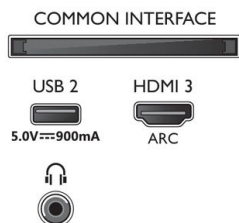

Дизайн

- Цветове на телевизора: Пластмасов козметичен панел в светлосребърно
- Дизайн на стойка: Стойка с процеп в светло сребристо

Акcesoари

- Акcesoари в комплекта: Дистанционно управление, 2 бр. батерии тип AAA, Захранващ кабел, Ръководство за бърз старт, Брошура за правни въпроси и безопасност, Настолна стойка

Connections

Side

Bottom

Дата на издаване
2020-12-09

Версия: 9.2.1

12 NC: 8670 001 65814
EAN: 87 18863 02338 9

© 2020 Koninklijke Philips N.V.
Всички права запазени.

Спецификациите могат да се променят без предупреждение. Търговските марки са собственост на Koninklijke Philips N.V. или на съответните си притежатели.