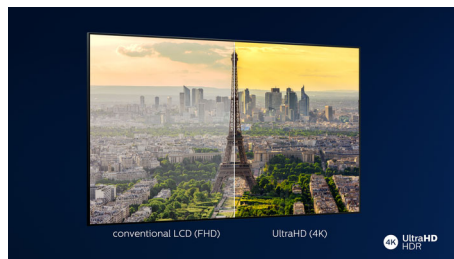

4K UHD HDR

Вашият Philips 4K UHD телевизор е съвместим с всички основни HDR формати, включително HDR10+ и Dolby Vision. Независимо дали става въпрос за сериал, който трябва да гледате, или за най-новата видеоигра, сенките ще бъдат по-дълбоки. Ярките повърхности ще блестят. Цветовете ще бъдат по-истински.