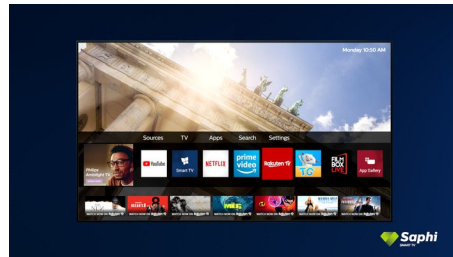

Saphi Smart телевизор

SAPHI е бърза, интуитивна операционна система, която превръща използването на вашия Philips Smart TV в истинско удоволствие. Наслаждавайте се на достъп с един бутон до ясно меню, базирано на икони. Бързо навигирайте до популярни приложения за Philips Smart TV, включително YouTube, Netflix и други.