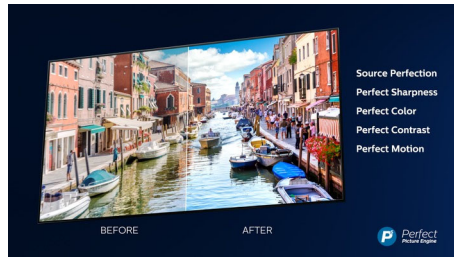

Видео процесор P5 Perfect Picture

Видеопроцесорът Philips P5 Perfect Picture доставя картина толкова поразителна, колкото съдържанието, което обичате. Детайлите имат видимо повече дълбочина. Цветовете са ярки, а оттенъците на кожата изглеждат естествено. Контрастът е толкова ясен, че ще почувствате всеки един детайл. А движението е толкова плавно, че никога няма да изгубите топката от поглед – без значение колко бърза е играта.