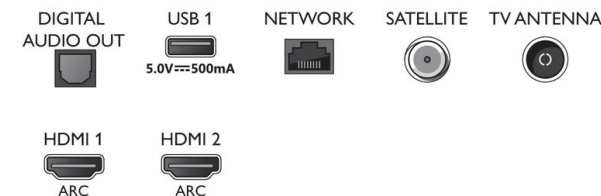

Дизайн

- Цветове на телевизора: Пластмасов козметичен панел в светлосребърно
- Дизайн на стойка: Стойка с процеп в светло сребристо

Акcesoари

- Акcesoари в комплекта: Дистанционно управление, 2 бр. батерии тип AAA, Захранващ кабел, Ръководство за бърз старт, Брошура за правни въпроси и безопасност, Настолна стойка

Connections

Side

Bottom

Дата на издаване
2020-12-09

Версия: 9.2.1

12 NC: 8670 001 65814
EAN: 87 18863 02338 9

© 2020 Koninklijke Philips N.V.
Всички права запазени.

Спецификациите могат да се променят без предупреждение. Търговските марки са собственост на Koninklijke Philips N.V. или на съответните си притежатели.