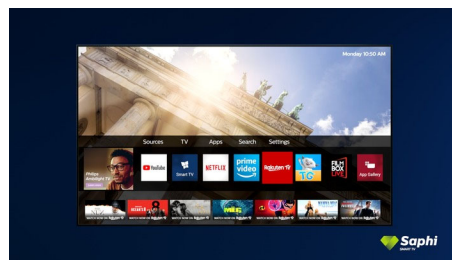

Saphi Smart телевизор

SAPHI е бърза, интуитивна операционна система, която превръща използването на вашия Philips Smart TV в истинско удоволствие. Наслаждавайте се на достъп с един бутон до ясно меню, базирано на икони. Бързо навигирайте до популярни приложения за Philips Smart TV, включително YouTube, Netflix и други.