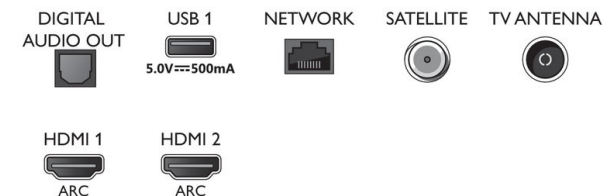

Дизайн

- Цветове на телевизора: Пластмасов козметичен панел в оловносиво
- Дизайн на стойка: Средно сребриста стойка с процеп

Акcesoари

- Акcesoари в комплекта: Дистанционно управление, 2 бр. батерии тип AAA, Захранващ кабел, Ръководство за бърз старт, Брошура за правни въпроси и безопасност, Настолна стойка

Connections

Side

Bottom

Дата на издаване
2020-12-17

Версия: 9.5.1

12 NC: 8670 001 65607
EAN: 87 18863 02315 0

© 2020 Koninklijke Philips N.V.
Всички права запазени.

Спецификациите могат да се променят без предупреждение. Търговските марки са собственост на Koninklijke Philips N.V. или на съответните си притежатели.