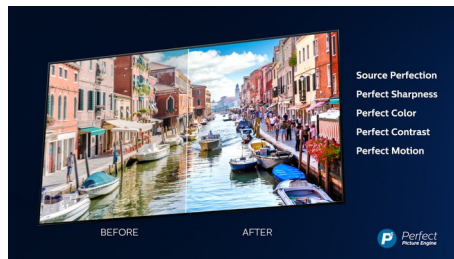

Видео процесор P5 Perfect Picture

Видеопроцесорът Philips P5 Perfect Picture доставя картина толкова поразителна, колкото съдържанието, което обичате. Детайлите имат видимо повече дълбочина. Цветовете са ярки, а оттенъците на кожата изглеждат естествено. Контрастът е толкова ясен, че ще почувствате всеки един детайл. А движението е толкова плавно, че никога няма да изгубите топката от поглед – без значение колко бърза е играта.