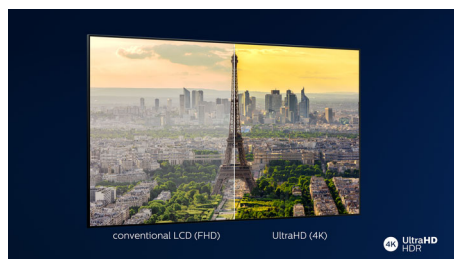

4K UHD HDR

Вашият Philips 4K UHD телевизор е съвместим с всички основни HDR формати, включително HDR10 + и Dolby Vision. Независимо дали става въпрос за сериал, който трябва да гледате, или за най-новата видеоигра, сенките ще бъдат по-дълбоки. Ярките повърхности ще блестят. Цветовете ще бъдат по-истински.