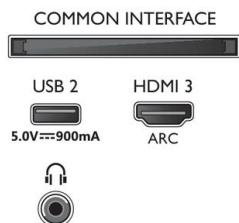

Дизайн

- Цветове на телевизора: Пластмасов козметичен панел в оловносиво
- Дизайн на стойка: Средно сребриста стойка с процеп

Акcesoари

- Акcesoари в комплекта: Дистанционно управление, 2 бр. батерии тип AAA, Захранващ кабел, Ръководство за бърз старт, Брошура за правни въпроси и безопасност, Настолна стойка

Connections

Side

Bottom

Дата на издаване
2020-12-17

Версия: 9.5.1

12 NC: 8670 001 65607
EAN: 87 18863 02315 0

© 2020 Koninklijke Philips N.V.
Всички права запазени.

Спецификациите могат да се променят без предупреждение. Търговските марки са собственост на Koninklijke Philips N.V. или на съответните си притежатели.