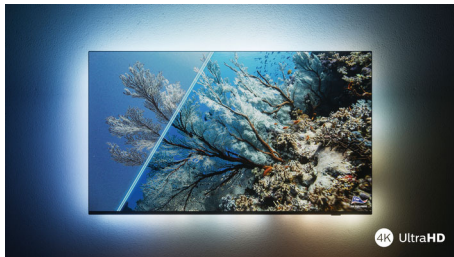

PHILIPS

4K UHD LED смарт телевизор

Поддържа всички основни HDR формати Dolby Vision и Dolby Atmos, 108 см (43") SAPHI Smart телевизор, Pixel Precise Ultra HD

Акценти

4K UHD LED телевизор

Наслаждавайте се на всичко, което гледате с този 4K UHD LED телевизор. Видеопроцесорът Philips Pixel Precise Ultra HD оптимизира качеството на картината, за да осигури резки изображения, богати цветове и плавно движение. Получавате възможно най-доброто изживяване при гледане всеки път.