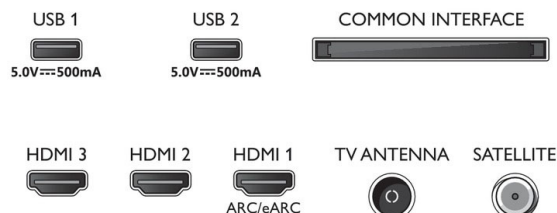

Дизайн

- Цветове на телевизора: Козметичен панел в матово черно
- Дизайн на стойка: Черни матови крачета

Размери

- Габарити на кутията (Ш x В x Д): 1100,0 x 680,0 x 140,0 мм
- Габарити на апарата (Ш x В x Д): 957,9 x 559,1 x 87,0 мм
- Габарити на апарата със стойката (Ш x В x Д): 957,9 x 587,2 x 218,3 мм
- Габарити на стойката (Ш x В x Д): 753,7 x 28,0 x 218,6 мм
- Тегло на изделието: 6,6 кг
- Тегло на изделието (със стойката): 6,7 кг
- Тегло с опаковката: 9,3 кг
- Височина на стойката до долния ръб на телевизора: 28,0 мм
- Разстояние между 2 стойки: 753,7 мм
- Конзола за монтиране на стена: 200 x 100 мм

Акcesoари

- Акcesoари в комплекта: Дистанционно управление, 2 бр. батерии тип AAA, Захранващ кабел, Ръководство за бърз старт, Брошура за правни въпроси и безопасност, Настолна стойка

Енергиен етикет на ЕС

- EPREL регистрационни номера: 1198292
- Енергиен клас за SDR: F
- Потребление на енергия във включен режим за SDR: 51 Kwh/1000 ч
- Енергиен клас за HDR: G
- Потребление на енергия във включен режим за HDR: 89 Kwh/1000 ч
- Режим на готовност в мрежа: < 0,2 W
- Консумирана мощност в режим изключено: няма данни
- Използвана технология с панели: LED LCD

Connections

Side

Rear

Дата на издаване
2022-07-26

Версия: 5.1.1

12 NC: 8670 001 82446
EAN: 87 18863 03384 5

© 2022 Koninklijke Philips N.V.
Всички права запазени.

Спецификациите могат да се променят без предупреждение. Търговските марки са собственост на Koninklijke Philips N.V. или на съответните си притежатели.

www.philips.com

* ЕСП и действителният обхват на програмите (до 8 дни) зависи от страната и оператора.

* Телевизорът поддържа приемане на DVB за предаване със свободен ефирен достъп. Възможно е определени DVB оператори да не се поддържат. Актуализиран списък може да бъде намерен в раздела с често задавани въпроси на уеб сайта за поддръжка на Philips. За някои оператори се изисква модул за условен достъп и абонамент. Обърнете се към вашия оператор за повече информация.

* Приложението Philips TV Remote и свързаните с него функции зависят от модела телевизор, оператора и страната, както и от модела смарт устройство и неговата операционна система. За повече информация посетете: www.philips.com/TVRemoteapp.

* Предложенията за приложението Smart TV се различават според модела и държавата. За повече информация посетете: www.philips.com/smarttv.

* Само определени части или компоненти на този телевизор съдържат олово, когато няма технически алтернативи съгласно съществуващите клаузи за освобождаване на Директивата RoHS (Директива на Европейската общност за ограничение на използването на вредни вещества).

* Amazon Prime е налично за избрани езици и държави.

* Изисква се абонамент за Netflix. Подлежи на условия на <https://www.netflix.com>

* Rakuten TV е наличен за избрани езици и държави.