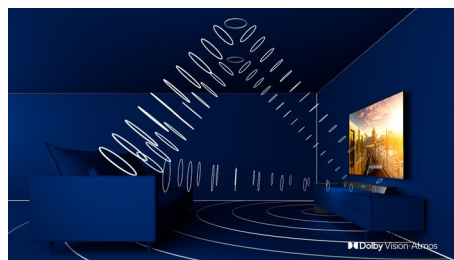

Dolby Vision и Dolby Atmos

Поддръжка за висококачествените звукови и видео формати на Dolby означава, че HDR съдържанието, което гледате ще изглежда и ще звучи неописуемо реално. Независимо дали става дума за най-новите сериали, предавани поточно, или Blu-Ray диск, ще се насладите на контраст, яркост и цвят, които отразяват първоначалните намерения на режисьора. И слушайте просторен звук с яснота, детайлност и дълбочина.