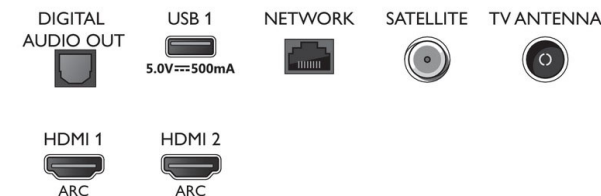

Дизайн

- Цветове на телевизора: Пластмасов козметичен панел в средно сребристо
- Дизайн на стойка: Тънка стойка в средно сребристо

Акcesoари

- Акcesoари в комплекта: Дистанционно управление, 2 бр. батерии тип AAA, Захранващ кабел, Ръководство за бърз старт, Брошура за правни въпроси и безопасност, Настолна стойка

Connections

Side

Bottom

Дата на издаване
2021-02-04

Версия: 6.1.1

12 NC: 8670 001 65835
EAN: 87 18863 02349 5

© 2021 Koninklijke Philips N.V.
Всички права запазени.

Спецификациите могат да се променят без предупреждение. Търговските марки са собственост на Koninklijke Philips N.V. или на съответните си притежатели.