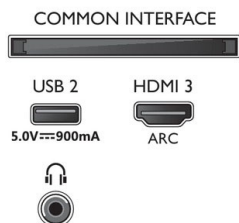

Дизайн

- Цветове на телевизора: Пластмасов козметичен панел в средно сребристо
- Дизайн на стойка: Тънка стойка в средно сребристо

Акcesoари

- Акcesoари в комплекта: Дистанционно управление, 2 бр. батерии тип AAA, Захранващ кабел, Ръководство за бърз старт, Брошура за правни въпроси и безопасност, Настолна стойка

Connections

Side

Bottom

Дата на издаване
2021-02-04

Версия: 6.1.1

12 NC: 8670 001 65835
EAN: 87 18863 02349 5

© 2021 Koninklijke Philips N.V.
Всички права запазени.

Спецификациите могат да се променят без предупреждение. Търговските марки са собственост на Koninklijke Philips N.V. или на съответните си притежатели.