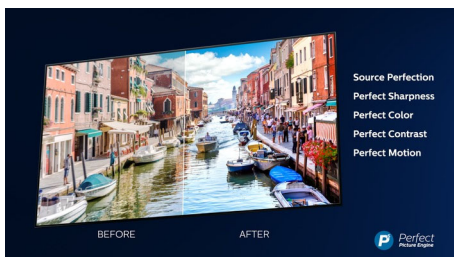

Видео процесор P5 Perfect Picture

Видеопроцесорът Philips P5 доставя картина толкова поразителна, колкото

съдържанието, което обичате. Детайлите имат видимо повече дълбочина. Цветовете са ярки, а тоновете на кожата изглеждат естествено. Контрастът е толкова ясен, че ще почувствате всеки един детайл. Движението е идеално плавно.