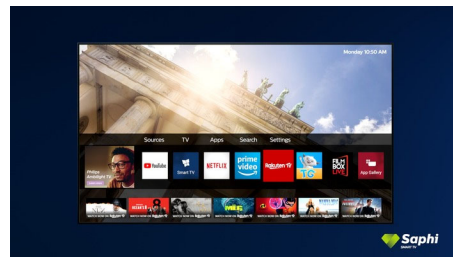

Philips 7500 series
4K UHD LED смарт
телевизор

108 см (43")

Поддържа HDR 10+
Видео процесор P5 Perfect
Picture
Smart TV

43PUS7555

Впечатляващ външен вид. Солиден звук.

4K HDR Smart LED TV

Изгубете се в момента. Този Philips HDR телевизор предоставя превъзходно качество на картината, както и първокласен Dolby Atmos звук. HDR сериали, предавани поточно, игри и спортни предавания изглеждат наистина страхотно. Таблото SAPHI ви предоставя бърз достъп до съдържанието, което обичате.

Saphi Smart телевизор

SAPHI е бърза, интуитивна операционна система, която превръща използването на вашия Philips Smart TV в истинско удоволствие. Наслаждавайте се на страхотно качество на картината и достъп с един бутон до ясно меню, базирано на икони. Работете с телевизора си с лекота и бързо навигирайте до популярни приложения за Philips Smart TV, включително YouTube, Netflix и други.