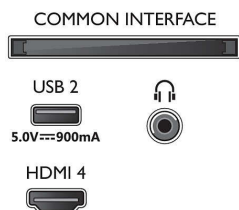

## Connections

Side

Bottom

Дата на издаване  
2023-07-02

Версия: 2.3.2

EAN: 87 18863 03763 8

© 2023 Koninklijke Philips N.V.  
Всички права запазени.

Спецификациите могат да се променят без предупреждение. Търговските марки са собственост на Koninklijke Philips N.V. или на съответните си притежатели.