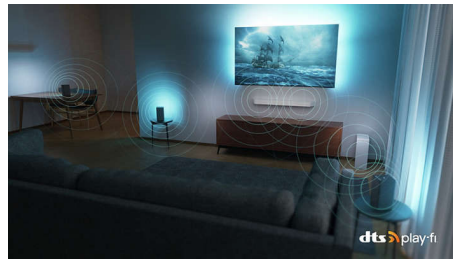

### DTS Play-Fi

Получавате впечатляващ, чист звук от телевизора веднага след изваждане от кутията. Ако искате повече, безжичната домашна система Philips с DTS Play-Fi ви позволява да се свържете със съвместими тонколони SoundBar и безжични високоговорители в дома ви за секунди. Можете дори да създадете система за съраунд звук за домашно кино, като използвате телевизора си като централен високоговорител.