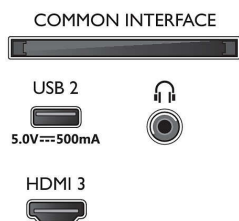

Connections

Side