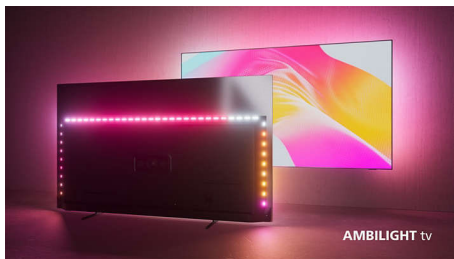

4K Ambilight TV

Телевизор Ambilight 108 см (43") Поддържа основни HDR формати, Звук от Dolby Atmos, Смарт телевизори Philips

Акценти

43PUS8118/12

Ambilight TV

Телевизорите Ambilight са единствените телевизори с LED светлини зад екрана, които реагират на това, което гледате, потапяйки ви в ореол от цветна светлина. Той променя всичко: вашият телевизор изглежда по-голям и ще бъдете по-увлечени в любимите си предавания, филми и игри.

Изключително ясна картина

Без значение какво гледате, този 4K LED Ambilight телевизор ви дава ярка, ултраясна картина с ярки цветове. Телевизорът е съвместим с всички основни HDR формати, така че ще виждате повече детайли дори в тъмни и ярки области, когато предавате поточно HDR съдържание.