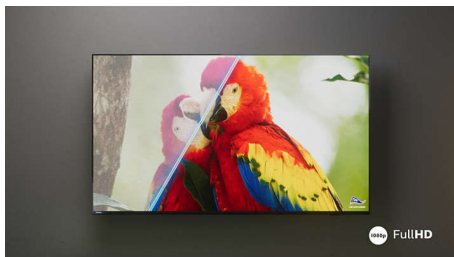

Акценти

Ясна картина

Наслаждавайте се на всичко, което гледате на този Full HD LED телевизор. Видеопроцесорът на телевизора оптимизира качеството на картината, за да осигури резки изображения, богати цветове и плавно движение. Получавате възможно най-доброто изживяване при гледане всеки път.

Смарт телевизори Philips

Ще намерите всичко бързо с нашия нов смарт телевизор. Наслаждавайте се на сериал? Можете да продължите да гледате

направо от началния екран. Ако търсите нещо ново, можете да прегледате категориите, като екшън или драма, и да виждате предложения от най-добрите услуги за поточно предаване – всичко това на едно място.

Изкуствен интелект с гласово управление

Има избор на гласови асистенти! Можете да контролирате телевизора и да поискате от Google Асистент да намери предавания и филми чрез смарт говорителите на Google. Или попитайте Alexa чрез устройства, които поддържат Alexa.

Устойчива опаковка.

Този телевизор не е само инвестиция в страхотна картина и звук – той е и инвестиция в бъдещето. Нашите опаковки използват FSC-сертифициран рециклиран

картон, а нашите печатни материали използват рециклирана хартия.

Тънък, атрактивен дизайн.

Търсите телевизор, подходящ за вашата стая? Екранът, който е почти без рамка, на този смарт телевизор подхожда на почти всеки интериор, Тънките крачета в светлосиво изглеждат така, сякаш екранът лети във въздуха.

Подходящ за играене на игри

Наслаждавате се на игрите? Настройка за кратко закъснение при въвеждане се активира автоматично, когато включите конзолата си, като ви осигурява плавна игра, дори когато действието стане интензивно.

Богати цветове и плавно движение.

Богати цветове и плавно движение, за телевизия и др.