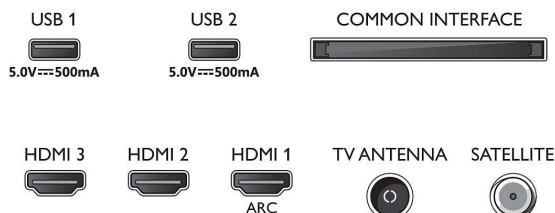

Захранване

- Мрежово захранване: Променлив ток 220 – 240 V, 50/60 Hz
- Мощност на потребление в режим на готовност: < 0,3 W
- Функции за пестене на електроенергия: Автоматичен таймер за изключване, Изключване на образа (за радио), ЕКО режим, Светлинен сензор
- Консумирана мощност в режим изключено: няма данни

Акcesoари

- Акcesoари в комплекта: Дистанционно управление, 2 бр. батерии тип AAA, Настолна стойка, Захранващ кабел, Ръководство за бърз старт, Брошура за правни въпроси и безопасност

Дизайн

- Цветове на телевизора: Сатенена хромирана рамка
- Дизайн на стойка: Сатенени хромирани крачета

Размери

- Ширина на изделието: 956,0 мм
- Височина на изделието: 566,0 мм
- Дълбочина на изделието: 87,0 мм
- Тегло на изделието: 6,3 кг
- Ширина на изделието (със стойката): 956,0 мм
- Височина на изделието (със стойката): 586,0 мм
- Дълбочина на изделието (със стойката): 224,0 мм
- Тегло на изделието (със стойката): 6,5 кг
- Ширина на кутията: 1100,0 мм
- Височина на кутията: 680,0 мм
- Дълбочина на кутията: 140,0 мм
- Тегло с опаковката: 9,0 кг
- Ширина на стойката: 756,0 мм
- Височина на стойката: 20,0 мм
- Дълбочина на стойката: 224,0 мм
- Разстояние между 2 стойки: 756,0 мм
- Височина на стойката до долния ръб на телевизора: 20,0 мм
- Може да се монтира на конзола за стена: 100 x 100 мм

Connections

Side