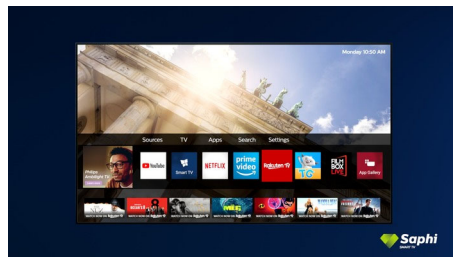

SAPHI. Интелигентният начин да се наслаждавате на телевизора си.

- Достъп с един бутон до ясно меню, базирано на икони.
- Колекция телевизори Philips. Netflix, Prime Video и други.

Ясен звук. Чувате всяка дума.

Saphi Smart телевизор

SAPHI е бърза, интуитивна операционна система, която превръща използването на вашия Philips Smart TV в истинско удоволствие. Наслаждавайте се на страхотно качество на картината и достъп с един бутон до ясно меню, базирано на икони. Работете с телевизора си с лекота и