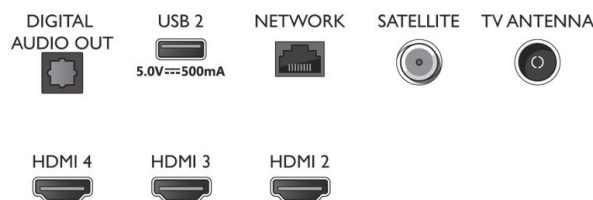

Bottom

Дата на издаване
2021-08-23

Версия: 3.0.1

12 NC: 8670 001 75024
EAN: 87 18863 02905 3

© 2021 Koninklijke Philips N.V.
Всички права запазени.

Спецификациите могат да се променят без предупреждение. Търговските марки са собственост на Koninklijke Philips N.V. или на съответните си притежатели.

www.philips.com

* ЕСП и действителният обхват на програмите (до 8 дни) зависи от страната и оператора.

* Телевизорът поддържа приемане на DVB за предавания със свободен ефирен достъп. Възможно е определени DVB оператори да не се поддържат. Актуализиран списък може да бъде намерен в раздела с често задавани въпроси на уеб сайта за поддръжка на Philips. За някои оператори се изисква модул за условен достъп и абонамент. Обърнете се към вашия оператор за повече информация.

* Само определени части или компоненти на този телевизор съдържат олово, когато няма технически алтернативи съгласно съществуващите клаузи за освобождаване на Директивата RoHS (Директива на Европейската общност за ограничение на използването на вредни вещества).

* Предложенията за приложението Smart TV се различават според модела и държавата. За повече информация посетете: www.philips.com/smarttv.

* Amazon Prime е налично за избрани езици и държави.

* Необходим е абонамент за Disney+. Подлежи на условията на <https://www.disneyplus.com> (c) 2020 Disney и свързаните с нея лица. Disney+ е налично за избрани езици и държави.

* Google Асистент е наличен за Android телевизори Philips, работещи с Android O (8) или по-нова версия на ОС. Google Асистент е наличен за избрани езици и държави.

* Изисква се абонамент за Netflix. Подлежи на условията на <https://www.netflix.com>.

* Приложението Philips TV Remote и свързаните с него функции зависят от модела телевизор, оператора и страната, както и от модела смарт устройство и неговата операционна система. За повече информация посетете: www.philips.com/TVRemoteapp.