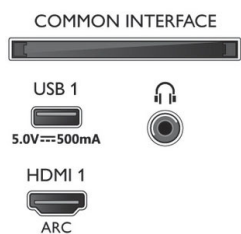

Connections

Side