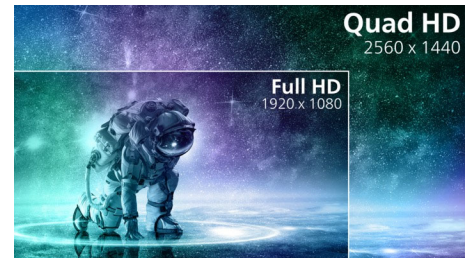

Кристално чисти изображения

Тези дисплеи Philips предлагат кристалночисти изображения с четворна висока разделителна способност – Quad HD 2560 x 1440 или 2560 x 1080 пиксела. Използвайки висококачествени панели с висока гъстота на пикселите благодарение на високоскоростни връзки, като USB-C, Displayport, HDMI, Dual link DVI, тези нови дисплеи вдъхват живот на вашите изображения и графики. Независимо дали сте вискателен професионалист, който се нуждае от изключително детайлна информация за CAD-CAM приложения, използвате приложения за 3D графика, или сте финансов гений, който работи с огромни електронни таблици, дисплеите Philips ще ви осигурят кристалночисти изображения.