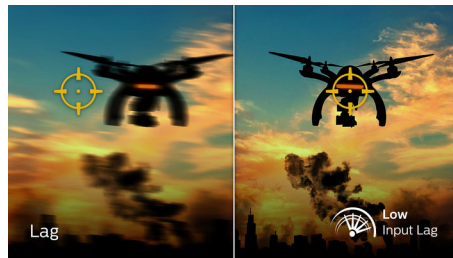

Кратко закъснение при въвеждане

Закъснението при въвеждане е количеството време, което изминава от извършването на действие чрез свързани устройства и виждането на резултата на екрана. Краткото закъснение при въвеждане намалява времето забавяне между въвеждането на команда от вашите устройства към монитора. Силно подобрете игрането на видеоигри, които изискват бърза реакция, което ще бъде особено важно за този, който играе забързани конкурентни игри.