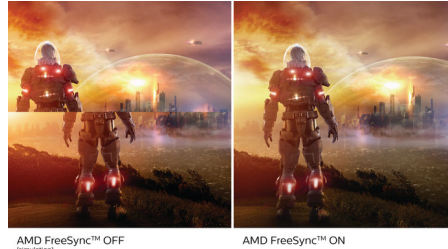

Ултраплавен геймплей

Играенето не трябва да бъде избор между накъсан геймплей и разбити кадри. С новите монитори Philips не се налага. Насладете се на плавна производителност без артефакти при всякаква кадрова честота с технологията AMD FreeSync™, плавното бързо обновяване и ултрабързото време за реакция.