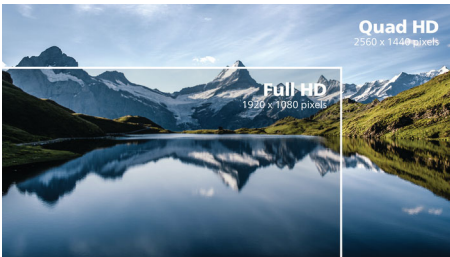

Кристално чисти изображения

Тези дисплеи Philips предлагат кристалночисти изображения с четворна висока разделителна способност – Quad HD 2560 x 1440 или 2560 x 1080 пиксела. Използвайки висококачествени панели с висока гъстота на пикселите благодарение на високоскоростни връзки, като USB-C, Displayport, HDMI, тези нови дисплеи вдъхват живот на вашите изображения и графики. Независимо дали сте високоскоростен професионалист, който се нуждае от изключително детайлна информация за CAD-CAM приложения, използвате приложения за 3D графика, или сте