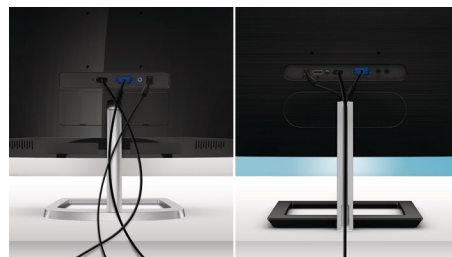

Скрити кабели

Този монитор предлага елегантно решение за подреждане на кабелите за по-чисто работно пространство. Не е нужно да струпват кабелите с допълнителни връзки. Издълженият процеп предоставя скрито хранилище за кабели. Скрива кабелите и изглежда страхотно в повечето среди, особено в малко пространство или на бюро с лице към стена или прозорец. Този дизайн изчиства бъркотията с кабелите за по-организирано бюро.