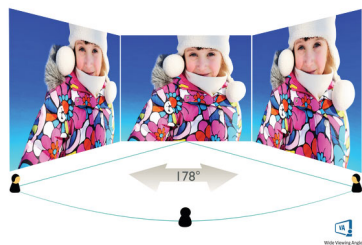

VA дисплей

LED дисплеят VA на Philips използва авангардната технология MVA (Multi-domain Vertical Alignment), която ви предоставя свръхвисок статичен контраст за още по-живи и ярки изображения. Той се справя с лекота със стандартните офис приложения и е особено подходящ за снимки, сърфиране в интернет, филми, игри и сериозни графични приложения. Неговата оптимизирана технология за управление на пикселите ви осигурява свръхширок ъгъл на гледане от 178/178 градуса, което води до отчетливи изображения.