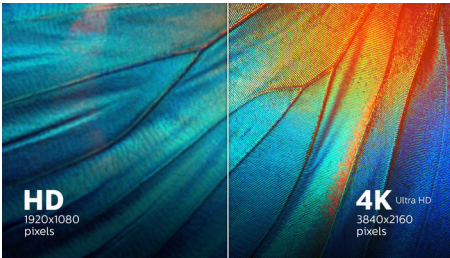

4K Ultra HD LCD монитор
E Line 28" (71,1 см), 3840 x 2160 (4K UHD)

Акценти

Разделителна способност UltraClear 4K UHD

Тези дисплеи Philips използват високоефективни панели, за да осигурят изображения с разделителна способност UltraClear, 4K UHD (3840 x 2160).

Независимо дали сте високоспециален професионалист, който се нуждае от изключително детайлни изображения за CAD решения, използвате 3D графични приложения, или сте финансов гений, който работи над огромни електронни таблици, дисплеите Philips ще вдъхнат живот на изображенията и графиките ви.