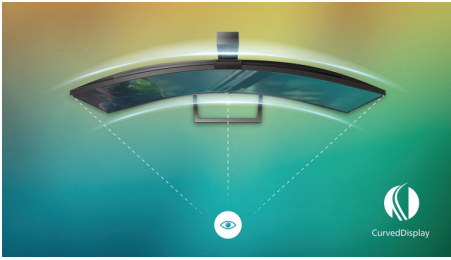

### Завладяващи визуални ефекти

- Дизайн с извивка на дисплея за по-завладяващо изживяване
- VA екранът предоставя впечатляващи образи с широки зрителни ъгли
- Кристално чисти изображения с Quad HD 2560 x 1440 пиксела
- SmartImage HDR предоставя оптимално зрително изживяване от вашето HDR съдържание

### Създадени за вас функции

- Режимът LowBlue и Flicker-free не натоварват очите ви по време на гледане
- Клавиш за превключване на меню EasySelect за бърз достъп до екранни менюта

### Дизайн с извивка на дисплея

Мониторите за десктоп предлагат персонално изживяване, подходящо си с извивката им. Извитият екран предоставя приятен и ненатрапчив завладяващ ефект, който се фокусира върху самите вас и мястото, на което сте застанали.