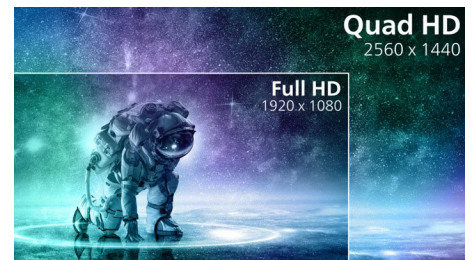

Кристално чисти изображения

Тези дисплеи Philips предлагат кристално чисти изображения с четворна висока разделителна способност – Quad HD 2560 x 1440 или 2560 x 1080 пиксела. Използвайки висококачествени панели с висока гъстота на пикселите благодарение на високоскоростни връзки, като Displayport, HDMI, Dual link DVI, тези нови дисплеи вдъхват живот на вашите изображения и графики. Независимо дали сте вискателен професионалист, който се нуждае от изключително детайлна информация за CAD-CAM приложения, използвате приложения за 3D графика, или сте финансов гений, който работи с огромни електронни таблици, дисплеите Philips ще ви осигурят кристално чисти изображения.