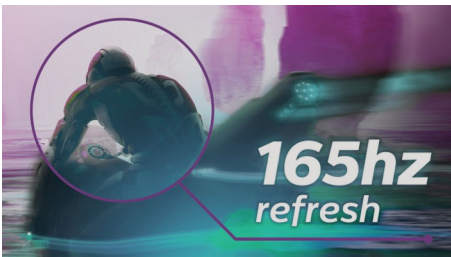

165 Hz за игри

Вие играете игри, които са интензивни и в които победата е важна. Нужен ви е дисплей без забавяне, със свръхгладки образи. Този дисплей Philips преначертава изображението на екрана до 165 пъти в секунда, много по-бързо от стандартен дисплей. По-малката кадровая честота може да направи враговете да изглеждат сякаш скачат от място на място по екрана, което ги прави трудни мишени. Със 165 Hz кадровая честота получавате тези критично важни липсващи изображения на екрана, които показват движението на врага свръхгладко, за да можете лесно да се прицелите. Със свръхниско забавяне и без "накъсване" на екрана този дисплей Philips е вашият идеален партньор за игри