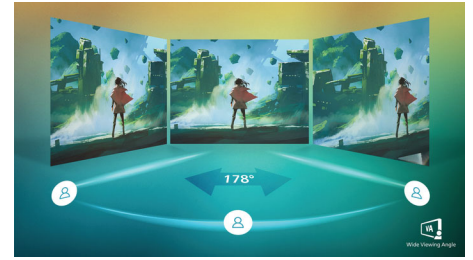

VA дисплей

LED дисплеят VA на Philips използва авангардната технология MVA (Multi-domain Vertical Alignment), която ви предоставя свръхвисок статичен контраст за още по-живи и ярки изображения. Той се справя с лекота със стандартните офис приложения и е особено подходящ за снимки, сърфиране в интернет, филми, игри и сериозни графични приложения. Неговата оптимизирана технология за управление на пикселите ви осигурява свръхширок ъгъл на гледане от 178/178 градуса, което води до отчетливи изображения.