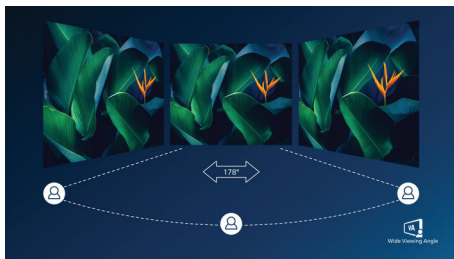

### VA дисплей

LED дисплеят VA на Philips използва авангардната технология MVA (Multi-domain Vertical Alignment), която ви предоставя свръхвисок статичен контраст за още по-живи и ярки изображения. Той се справя с лекота със стандартните офис приложения и е особено подходящ за снимки, сърфиране в интернет, филми, игри и сериозни графични приложения. Неговата оптимизирана технология за управление на пикселите ви осигурява свръшширок ъгъл на гледане от 178/178 градуса, което води до отчетливи изображения.