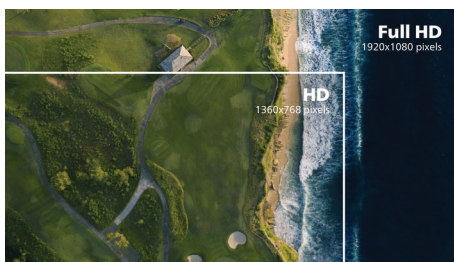

16:9 Full HD дисплей

Качеството на картината е важно. Обикновените дисплеи са качествени, но вие очаквате повече. Този дисплей разполага с усъвършенствана Full HD разделителна способност от 1920 x 1080. С Full HD за отчетливи детайли в съчетание с висока яркост, невероятен контраст и реалистични цветове можете да очаквате ярна на оригинала картина.