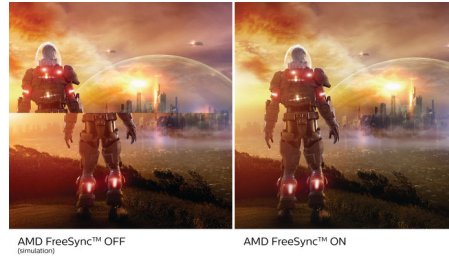

Ултраплав геймплей

Играенето не трябва да бъде избор между накъсан геймплей и разбити кадри. С новите монитори Philips не се налага. Насладете се на плавна производителност без артефакти при всякаква кадрова честота с технологията AMD FreeSync™, плавното бързо обновяване и ултрабързото време за реакция.