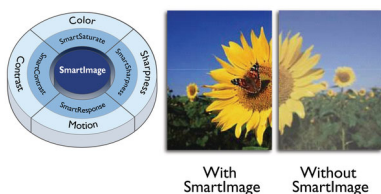

PHILIPS

Акценти

VA дисплей

LED дисплеят VA на Philips използва авангардната технология MVA (Multi-domain Vertical Alignment), която ви предоставя свръхвисок статичен контраст за още по-живи и ярки изображения. Той се справя с лекота със стандартните офис приложения и е особено подходящ за снимки, сърфиране в интернет, филми, игри и сериозни графични приложения. Неговата оптимизирана технология за управление на пикселите ви осигурява свръхширок ъгъл на гледане от 178/178 градуса, което води до отчетливи изображения.

SmartImage

SmartImage е изключителна върхова технология на Philips, която анализира показаното на екрана и ви дава оптимизирани показатели на дисплея. Този лесен за използване интерфейс ви позволява да избирате различни режими, каквито са "Офис", "Снимка", "Филм", "Игра", "Икономия" и др., съответно на използваното приложение. Въз основа на този избор SmartImage динамично оптимизира контраста, наситеността на цветовете и рязкостта на изображенията и видеото, за постигане на най-добри показатели на дисплея. Режимът "Икономия" ви предлага големи икономии на енергия. И всичко това в реално време, с натискането само на един бутон!