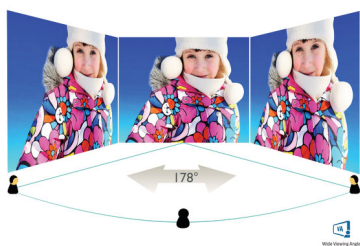

Акценти

VA дисплей

LED дисплеят VA на Philips използва авангардната технология MVA (Multi-domain Vertical Alignment), която ви предоставя свръхвисок статичен контраст за още по-живи и ярки изображения. Той се справя с лекота със стандартните офис приложения и е особено подходящ за снимки, сърфиране в интернет, филми, игри и сериозни графични приложения. Неговата оптимизирана технология за управление на пикселите ви осигурява свръхширок ъгъл на гледане от 178/178 градуса, което води до отчетливи изображения.