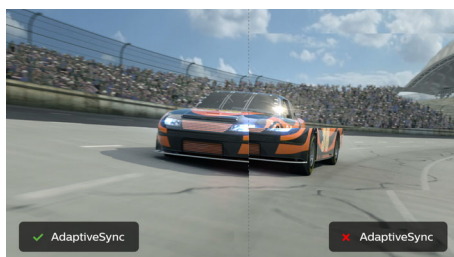

Технология Adaptive-Sync

Играенето не трябва да бъде избор между накъсан геймплей и насечени кадри. Получете плавна производителност без артефакти при почти всяка кадрова честота с технологията Adaptive Sync, безпроблемно бързо обновяване и свръхбързо време за реакция.