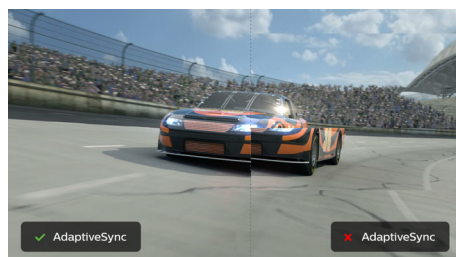

Технология Adaptive-Sync

Играенето не трябва да бъде избор между накъсан геймплей и насечени кадри. Получете плавна производителност без артефакти при почти всяка кадрова честота с технологията Adaptive Sync, безпроблемно бързо обновяване и свръхбързо време за реакция.

271V8L/00