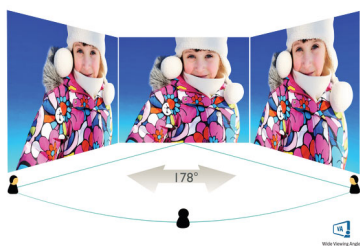

LCD монитор
V Line 27" (68,6 см), 1920 x 1080 (Full HD)

Акценти

VA дисплей

LED дисплеят VA на Philips използва авангардната технология MVA (Multi-domain Vertical Alignment), която ви предоставя свръхвисок статичен контраст за още по-живи и ярки изображения. Той се справя с лекота със стандартните офис приложения и е особено подходящ за снимки, сърфиране в интернет, филми, игри и сериозни графични приложения. Неговата оптимизирана технология за управление на пикселите ви осигурява свръхширок ъгъл на гледане от 178/178 градуса, което води до отчетливи изображения.