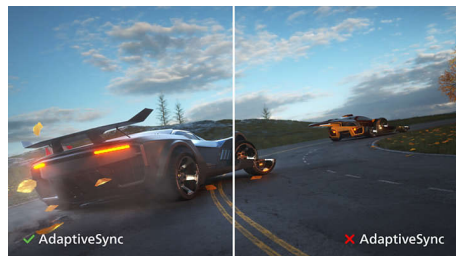

Технология Adaptive-Sync

Играенето не трябва да бъде избор между нахъсан геймплей и насечени кадри. Получете плавна производителност без артефакти при почти всякаква кадрова честота с технологията Adaptive Sync, безпроблемно бързо обновяване и свръхбързо време за реакция.