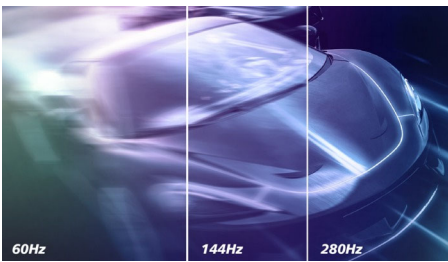

Ускорена скорост на обновяване от 280 Hz

Дисплеят Philips Evnia с 280 Hz издига вашето изживяване при игра до нови измерения. Краткото закъснение при въвеждане, съчетано с технологията с променлива скорост на обновяване, ви дава предимство при потапяне в игрите. Освен това, нашият панел с широк зрителен ъгъл и висока разделителна способност осигурява реалистично изживяване при игра с ненадмината точност на цветовете. Фокусирайте се върху това, което има значение, тъй като регулируемата стойка осигурява комфорта, който заслужавате, а технологията без трептене осигурява лесно

глеждане, така че да продължите да играете без притеснения за здравето си.