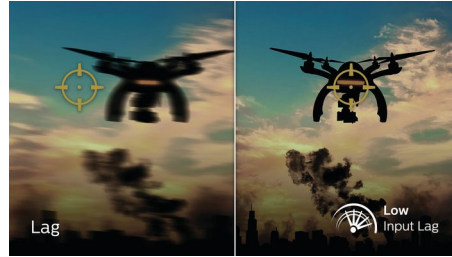

Кратко закъснение при въвеждане

Закъснението при въвеждане е количеството време, което изминава от извършването на действие чрез свързани устройства и виждането на резултата на екрана. Краткото закъснение при въвеждане намалява времето забавяне между въвеждането на команда от вашите устройства към монитора. Силно подобрете игрането на видеоигри, които изискват бърза реакция, което ще бъде особено важно за този, който играе забързани конкурентни игри.