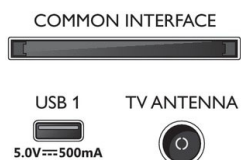

- Изпълнение с едно докосване
- HDMI ARC: Да, на HDMI1

Взаимодействие с потребителя

- Програма: Pause TV
- Електронен справочник на програмите: Електронен справочник за програми за 8 дни

Мултимедийни приложения

- Формати за възпроизвеждане на видеоклипове: H264/MPEG-4 AVC, MPEG-1, MPEG-2, MPEG-4, HEVC
- Поддържани формати на субтитрите: .SMI, .SRT, .SSA, .SUB, .TXT, .ASS
- Формати за възпроизвеждане на музика: AAC, MP3, WAV, WMA (v2 до v9.2)
- Формати за възпроизвеждане на изображения: JPEG, BMP, GIF, PNG

Дизайн

- Цветове на телевизора: Козметичен панел в матово черно
- Дизайн на стойка: Заоблени крачета в матово черно

Размери

- Габарити на кутията (Ш x В x Д): 630,0 x 425,0 x 132,0 мм
- Габарити на апарата (Ш x В x Д): 551,5 x 333,1 x 82,0 мм
- Габарити на апарата със стойката (Ш x В x Д): 551,5 x 356,6 x 148,0 мм
- Габарити на стойката (Ш x В x Д): 445,5 x 23,5 x 148,0 мм
- Тегло на изделието: 3,0 кг
- Тегло на изделието (със стойката): 3.1 кг
- Тегло с опаковката: 4,3 кг
- Съвместим с VESA конзола за стена: 75 x 75 мм

Акcesoари

- Акcesoари в комплекта: Дистанционно управление, 2 бр. батерии тип AAA, Захранващ кабел, Ръководство за бърз старт, Брошура за правни въпроси и безопасност, Настолна стойка

Енергиен етикет на ЕС

- EPREL регистрационни номера: 1133970
- Енергиен клас за SDR: E
- Потребление на енергия във включен режим за SDR: 17 Kwh/1000 ч

Connections

Side