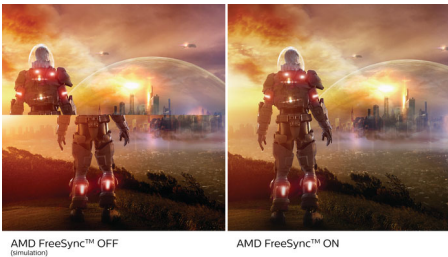

AMD FreeSync™ Premium

Геймингът не трябва да е избор между накъсан геймплей и насечени кадри. AMD FreeSync™ Premium предоставя на сериозните гейъри плавна игра без прекъсване и забавяне с върхова производителност. Не правете компромиси, играйте уверено с висока скорост на обновяване, компенсация на ниска кадрова честота и ниско забавяне.