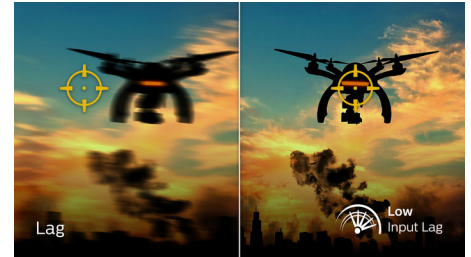

Кратко закъснение при въвеждане

Закъснението при въвеждане е количеството време, което изминава от извършването на действие чрез свързани устройства и виждането на резултата на екрана. Краткото закъснение при въвеждане намалява времето забавяне между въвеждането на команда от вашите устройства към монитора. Силно подобрете играенето на видеоигри, които изискват бърза реакция, което ще бъде особено важно за този, който играе забързани конкурентни игри.