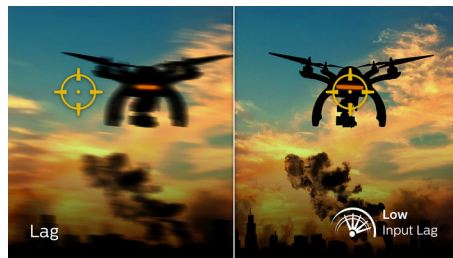

Кратко закъснение при въвеждане

Закъснението при въвеждане е количеството време, което изминава от извършването на действие чрез свързани устройства и виждането на резултата на екрана. Краткото закъснение при въвеждане намалява времето забавяне между въвеждането на команда от вашите устройства към монитора. Силно подобрете играенето на видеоигри, които изискват бърза реакция, което ще бъде особено важно за този, който играе забързани конкурентни игри.