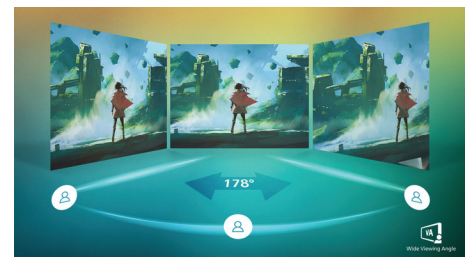

VA дисплей

LED дисплеят VA на Philips използва авангардната технология MVA (Multi-domain Vertical Alignment), която ви предоставя свръхвисок статичен контраст за още по-живи и ярки изображения. Той се справя с лекота със стандартните офис приложения и е особено подходящ за снимки, сърфиране в интернет, филми, игри и сериозни графични приложения. Неговата оптимизирана технология за управление на пикселите ви осигурява свръхширок ъгъл на гледане от 178/178 градуса, което води до отчетливи изображения.

AMD
FreeSync
Premium

165Hz

Fast Response
1ms MPRT

Low Input Lag

SmartImage™
Game

Wide Viewing
Angle

Ultra Wide Color

Flicker-free

LowBlue Mode

Built-in Speaker