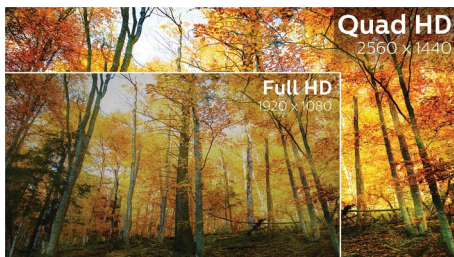

По-зелено с всеки ден

- Екологично съобразен дисплей без живак

PHILIPS

Акценти

IPS технология

Дисплеят с IPS използва иновативна технология, която ви дава изключително широките ъгли на гледане от 178/178 градуса, а това прави възможно дисплеят да се гледа от почти всеки ъгъл. За разлика от стандартните TN панели IPS дисплеят ви дава забележително отчетливи образи с наситени цветове, което го прави идеален не само за снимки, филми и интернет, но и за професионални приложения, които изискват точност на цветовете и постоянна яркост по всяко време.

Кристално чисти изображения

Тези дисплеи Philips предлагат кристално чисти изображения с четворна висока разделителна способност – Quad HD 2560 x 1440 или 2560 x 1080 пиксела. Използвайки висококачествени панели с висока гъстота на пикселите благодарение на високоскоростни връзки, като Displayport, HDMI, Dual link DVI, тези нови дисплеи вдъхват живот на вашите изображения и графики. Независимо дали сте високоскоростен професионалист, който се нуждае от изключително детайлна информация за CAD-CAM приложения, използвате приложения за 3D графика, или сте