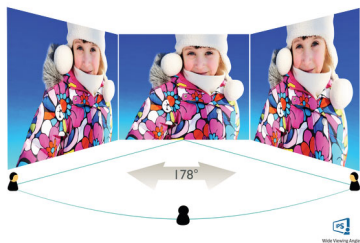

Акценти

IPS технология

Дисплеят с IPS използва иновативна технология, която ви дава изключително широките ъгли на гледане от 178/178 градуса, а това прави възможно дисплеят да се гледа от почти всеки ъгъл. За разлика от стандартните TN панели IPS дисплеят ви дава забележително отчетливи образи с наситени цветове, което го прави идеален не само за снимки, филми и интернет, но и за професионални приложения, които изискват точност на цветовете и постоянна яркост по всяко време.