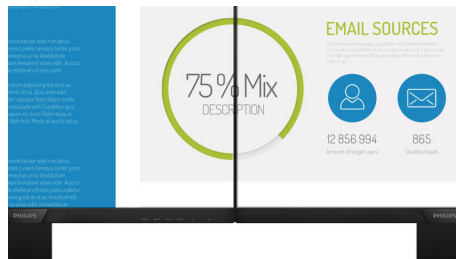

Изключително тънка рамка

Новият дисплей на Philips има изключително тънки рамки за минимално разсейване и максимално поле за гледане. Специално пригоден за инсталации с няколко дисплея или за разполагане под наклон, подходящо за игри, графичен дизайн и професионални приложения, дисплеят със свръхтънка рамка ви дава усещането, че използвате един голям дисплей.