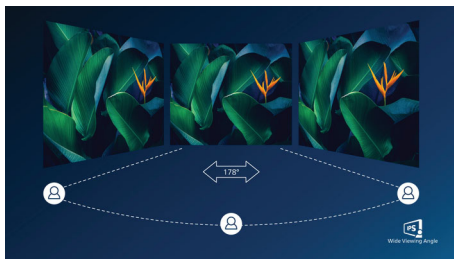

Перфектно проектиран за вашето пространство

- Компактната конструкция пести място
- VESA монтирането позволява гъвкавост

PHILIPS

Акценти

IPS технология

Дисплеят с IPS използва иновативна технология, която ви дава изключително широките ъгли на гледане от 178/178 градуса, а това прави възможно дисплеят да се гледа от почти всеки ъгъл. За разлика от стандартните TN панели IPS дисплеят ви дава забележително отчетливи образи с наситени цветове, което го прави идеален не само за снимки, филми и интернет, но и за професионални приложения, които изискват точност на цветовете и постоянна яркост по всяко време.