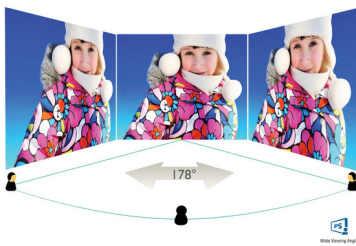

IPS технология

Дисплеят с IPS използва иновативна технология, която ви дава изключително широките ъгли на гледане от 178/178 градуса, а това прави възможно дисплеят да се гледа от почти всеки ъгъл. За разлика от стандартните TN панели IPS дисплеят ви дава забележително отчетливи образи с наситени цветове, което го прави идеален не само за снимки, филми и интернет, но и за професионални приложения, които изискват точност на цветовете и постоянна яркост по всяко време.