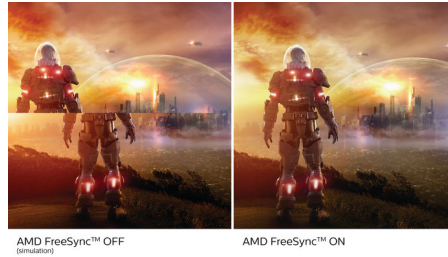

Ултраплав геймплей

Играенето не трябва да бъде избор между накъсан геймплей и разбити кадри. С новите монитори Philips не се налага. Насладете се на плавна производителност без артефакти при всякаква кадрова честота с технологията AMD FreeSync™, плавното бързо обновяване и ултрабързото време за реакция.