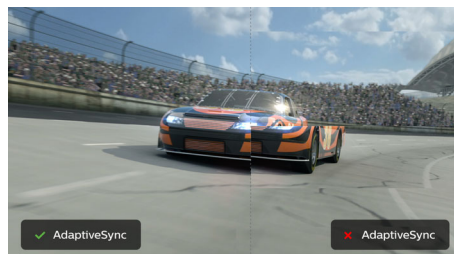

Технология Adaptive-Sync

Играенето не трябва да бъде избор между накъсан геймплей и насечени кадри. Получете плавна производителност без артефакти при почти всякаква кадрова честота с технологията Adaptive Sync, безпроблемно бързо обновяване и свръхбързо време за реакция.