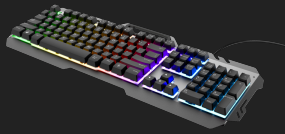

PRODUCT VISUAL 1