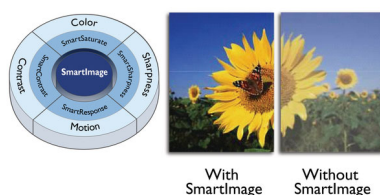

SmartImage

SmartImage е изключителна върхова технология на Philips, която анализира показаното на екрана и ви дава оптимизирани показатели на дисплея. Този лесен за използване интерфейс ви позволява да избирате различни режими, каквито са "Офис", "Снимка", "Филм", "Игра", "Икономия" и др., съответно на използваното приложение. Въз основа на този избор SmartImage динамично оптимизира контраста, наситеността на цветовете и рязкостта на изображенията и видеото, за постигане на най-добри показатели на дисплея. Режимът "Икономия" ви предлага големи икономии на енергия. И всичко това в реално време, с натискането само на един бутон!