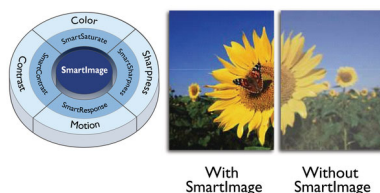

SmartImage

SmartImage е изключителна върхова технология на Philips, която анализира показаното на екрана и ви дава оптимизирани показатели на дисплея. Този лесен за използване интерфейс ви позволява да избирате различни режими, каквито са "Офис", "Снимка", "Филм", "Игра", "Икономия" и др., съответно на използваното приложение. Въз основа на този избор SmartImage динамично оптимизира контраста, наситеността на цветовете и рязкостта на изображенията и видеото, за постигане на най-добри показатели на дисплея. Режимът "Икономия" ви предлага големи икономии на енергия. И всичко това в реално време, с натискането само на един бутон!