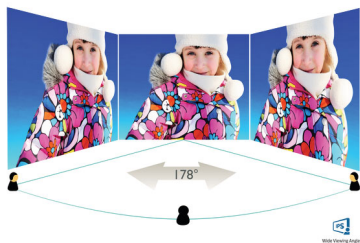

Акценти

IPS технология

Дисплеите с IPS използват авангардна технология, която ви дава изключително широките ъгли на гледане от 178/178 градуса, а това прави възможно дисплеят да се гледа от почти всеки ъгъл, дори в режим на завъртане на 90 градуса! За разлика от стандартните TN панели, IPS дисплеите ви дават забележително контрастни образи с живи цветове, което ги прави идеални не само за снимки, филми и интернет, но и за професионални приложения, които изискват точност на цветовете и постоянна яркост по всяко време.