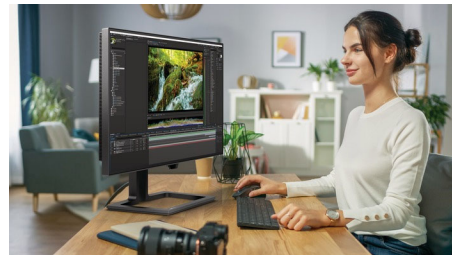

16:9 Full HD дисплей

Качеството на картината е важно. Обикновените дисплеи са качествени, но вие очаквате повече. Този дисплей разполага с усъвършенствана Full HD разделителна способност от 1920 x 1080. С Full HD за отчетливи детайли в съчетание с висока яркост, невероятен контраст и реалистични цветове можете да очаквате ярна на оригинала картина.

Комфорт на очите на TUV Rheinland

Дисплеят на Philips отговаря на стандарта на TUV Rheinland за комфорт на очите за предотвратяване на напрежението на очите, породено от продължително използване на компютър. Със сертификата TUV за комфорт на очите дисплеите на Philips гарантират широк зрителен ъгъл с режим на слаба синя светлина без трептене и смущаващи отражения и по-малко понижаване на качеството на образа при гледане от различни ъгли, както и ергономичен дизайн на стойката за перфектното зрително изживяване. Пазете очите си и увеличете вашата работна продуктивност.