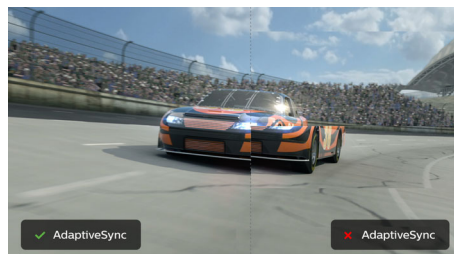

Технология Adaptive-Sync

Играенето не трябва да бъде избор между нахсан геймплей и насечени кадри. Получете плавна производителност без артефакти при почти всякаква кадрова честота с технологията Adaptive Sync, безпроблемно бързо обновяване и свръхбързо време за реакция.