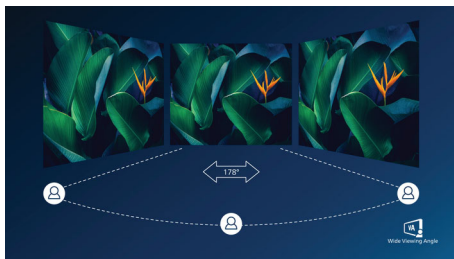

PHILIPS

Акценти

VA дисплей

LED дисплеят VA на Philips използва авангардната технология MVA (Multi-domain Vertical Alignment), която ви предоставя свръхвисок статичен контраст за още по-живи и ярки изображения. Той се справя с лекота със стандартните офис приложения и е особено подходящ за снимки, сърфиране в интернет, филми, игри и сериозни графични приложения. Неговата оптимизирана технология за управление на пикселите ви осигурява свръхширок ъгъл на гледане от 178/178 градуса, което води до отчетливи изображения.