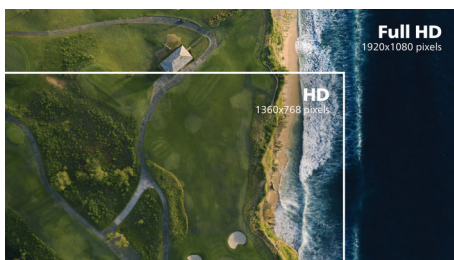

16:9 Full HD дисплей

Качеството на картината е важно. Обикновените дисплеи са качествени, но вие очаквате повече. Този дисплей разполага с усъвършенствана Full HD разделителна способност от 1920 x 1080. С Full HD за отчетливи детайли в съчетание с висока яркост, невероятен контраст и реалистични цветове можете да очаквате ярна на оригинала картина.