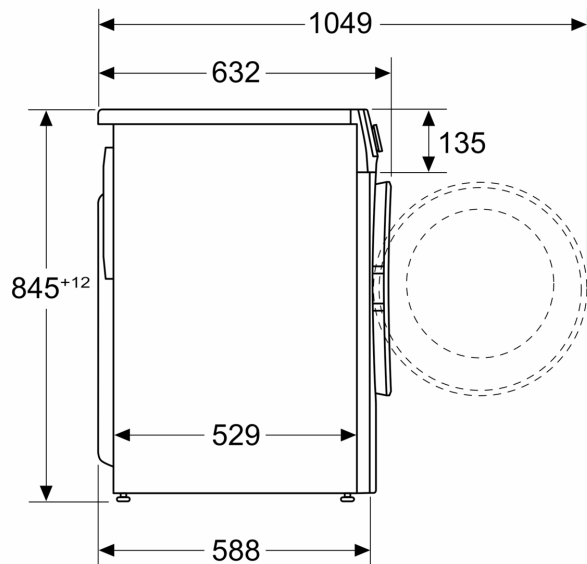

**Серия 6, Пералня, предно
зареждане, 9 kg, 1400 rpm
WGG144Z0BY**

Измерване в mm

Измерване в mm