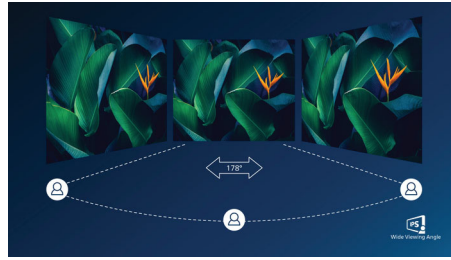

Създадени за вас функции

- Режимът LowBlue и Flicker-free не натоварват очите ви по време на гледане
- Режим EasyRead за четене като на хартия

reddot winner 2021

PHILIPS

Акценти

Двоен USB-C

Тази функция е насочена към тези, които търсят продукт, който улеснява производителността. Този монитор показва два порта от страни на монитора, където всеки USB-C кабел може да бъде включен и след това да се използва едновременно за множество цели, като, но не само, зареждане, презентации и като добавка към настройка на двоен екран.

IPS технология

Дисплеят с IPS използва иновативна технология, която ви дава изключително широките ъгли на гледане от 178/178 градуса, а това прави възможно дисплеят да се гледа от почти всеки ъгъл. За разлика от стандартните TN панели IPS дисплеят ви дава забележително отчетливи образи с наситени цветове, което го прави идеален не само за снимки, филми и интернет, но и за професионални приложения, които изискват точност на цветовете и постоянна яркост по всяко време.