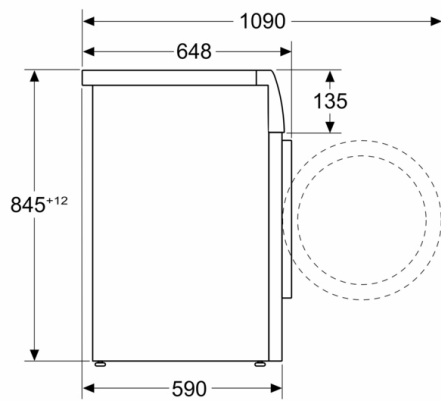

за вграждане/ свободностоящ: Свободностоящ

Височина на подвижен плот: -5 mm

размери на продукта: 845 x 598 x 590 mm

Нето тегло: 74,2 kg

макс. натоварване на захранващ кабел: 2300 W

Ток: 10 A

Напрежение: 220-240 V

Техническа информация

- Възможност за вграждане
- Размери (В x Ш): 84.5 cm x 59.8 cm
- Дълбочина: 59.0 cm
- Дълбочина с вратата: 64.8 cm
- Дълбочина с отворена врата: 109.0 cm

¹ Скала на класовете за енергийна ефективност от A до G

Измерване в mm

Измерване в mm