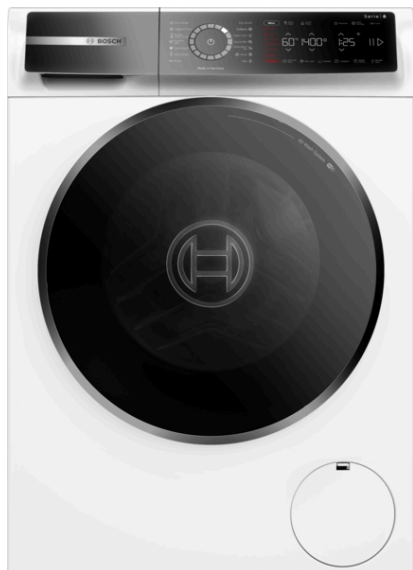

Серия 8, Пералня, предно зареждане, 9 kg, 1400 rpm WGB24410BY

Високоэффективна пералня. Увеличава максимално вашите икономии на енергия с енергиен клас: A-20%* и намалява дрехите ви за гладене с функцията Iron Assist.