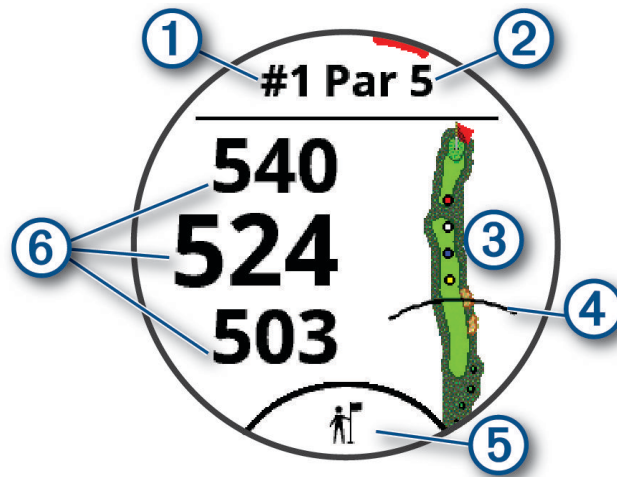

Настройка на Garmin Express

1. 1 USB
2. 2 garmin.com/express.
3. 3

Голф

1. 1
2. 2
3. 3
4. 4 ✓
5. 5 tee box.

Изглед на дупка

- ①
- ②
- ③
- ④
- ⑤
- ⑥

tee box.
caddy club.

PlaysLike.

1.