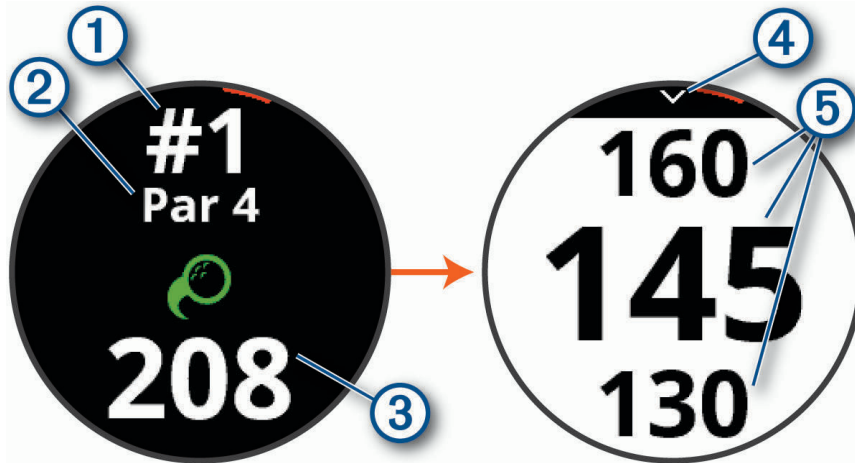

Настройка на Garmin Express

- 1 USB
- 2 garmin.com/express.
- 3

Голф

- 1
- 2
- 3
- 4 ✓
- 5 tee box.

Изглед на дупка

- ①
- ②
- ③
- ④
- ⑤
- ⑥

tee box.
caddy club.

PlaysLike.

1.

Режим на големи числа

Menu

Settings > Golf Settings > Big Numbers.

①

②

③

④