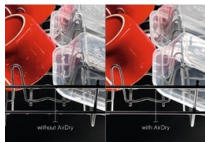

Естественото сушене

Новата технология AirDry повишава ефективността на изсушаване посредством естественото движение на въздуха. Вратата на миялната се отваря автоматично с 10-на сантиметра в последната фаза на програмата, когато съдовете са измити, но все още горещи. Така те изсъхват по естествен, екологичен и