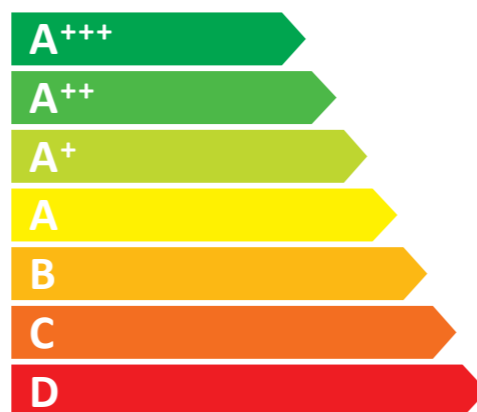

**ENERG**  
енергия · ενέργεια

Y IJA  
IE IA

**FINLUX**

FXF6 100T

**A+++**

ENERGIA · ЕНЕРГИЯ · ΕΝΕΡΓΕΙΑ  
ENERGIJA · ENERGY · ENERGIE  
ENERGI

**171**  
kWh/annum

  
**9900**  
L/annum